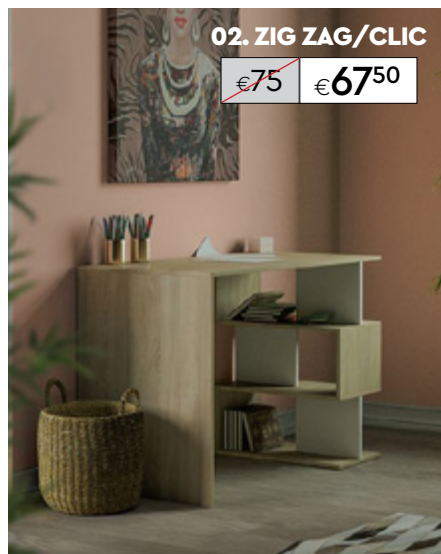

03. TREBLE

02. ZIG ZAG/CLIK

~~€75~~ €67⁵⁰