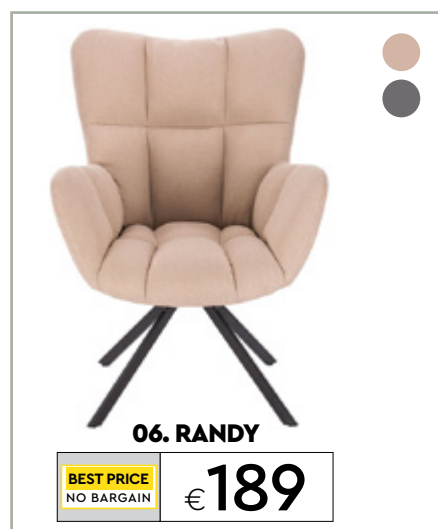

06. RANDY

**BEST PRICE
NO BARGAIN**
€189