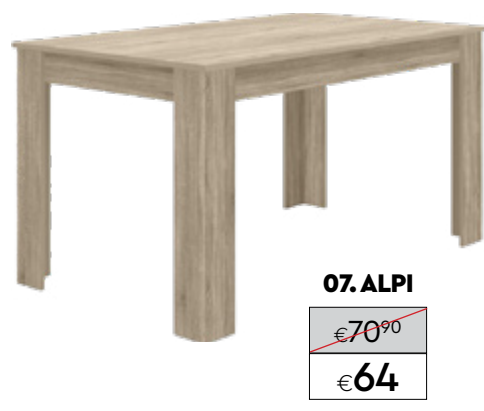

07. ALPI

~~€70.90~~
€64