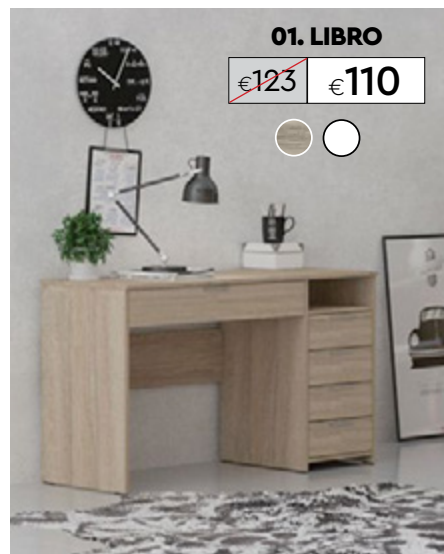

01. LIBRO

~~€123~~ €110