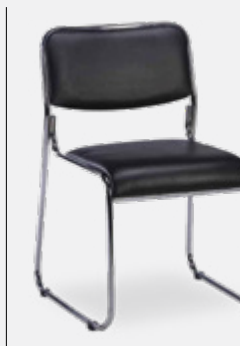

36. SYLVIA

~~€28⁵⁰~~ €25