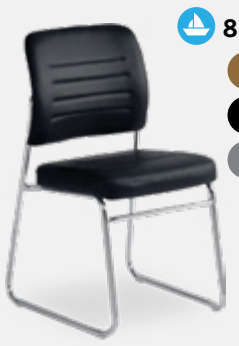

35. STRIPES

~~€59⁹⁰~~ €54