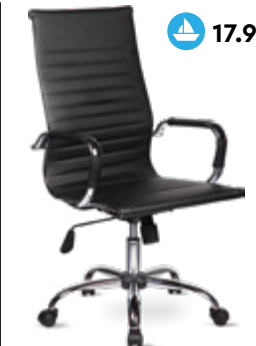

07. CAROL

~~€174⁵⁰~~ €157