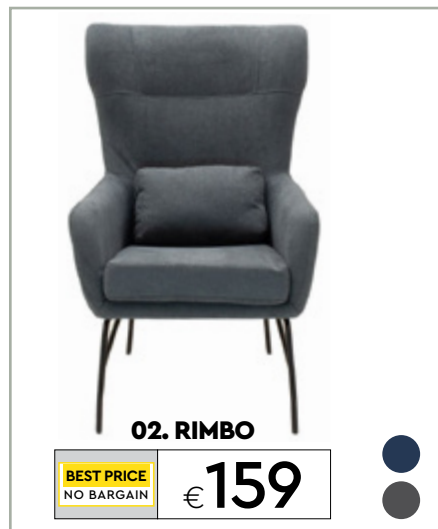

02. RIMBO

**BEST PRICE
NO BARGAIN**
€159