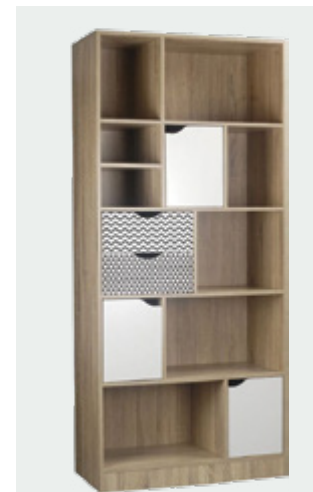

13. MISSONI 5.9

~~€210~~ €189