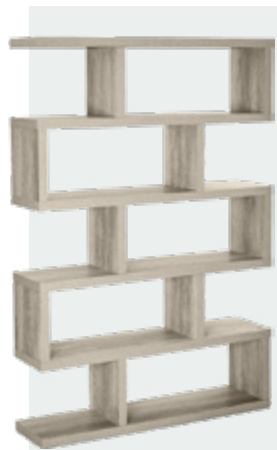

01. SYSTEM

~~€198~~ €178