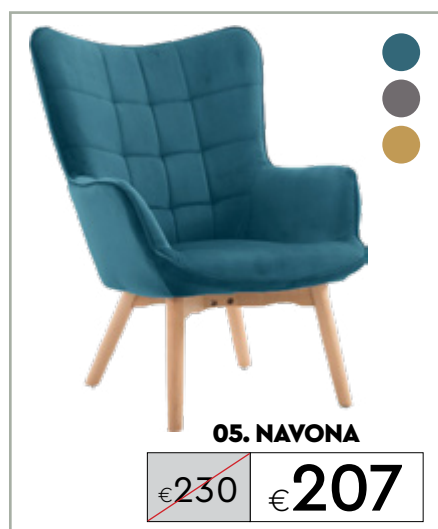

05. NAVONA

~~€230~~ €207