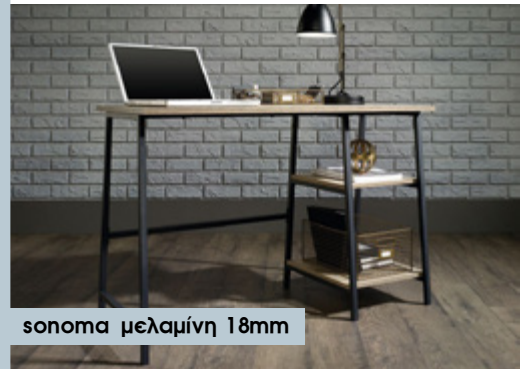

CONCEPT γραφείο M90xΠ60, Y88cm
μεταλλικός μαύρος σκελετός

54€ 45€ 10€

sonoma μελαμίνη 15mm

MAGIS γραφείο M120xΠ60, Y76cm
μεταλλικός μαύρος σκελετός

49€ 43€ 10€

sonoma μελαμίνη 18mm

UGO γραφείο M110xΠ50, Y75cm
μεταλλικός μαύρος σκελετός