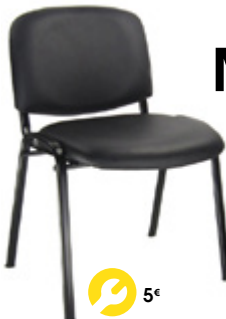

SYLVIA/P
με μπράτσα
Π52,5xB51, Υ75cm
σε μαύρο χρώμα
χρώμα PU/ χρώμιο
σκελετός

22€

SYLVIA
Π52,5xB51, Υ75cm
σε μαύρο χρώμα
χρώμα PU/ χρώμιο
σκελετός

19€ ~~22€~~

MEO
Π44xB43, Υ77cm
σε 3 χρώματα PU

λευκό

μαύρο

καφέ