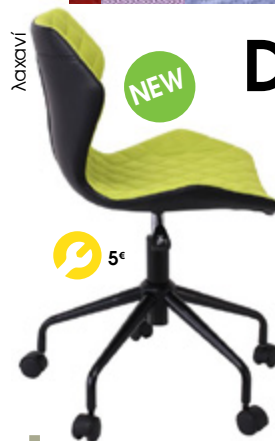

59€

Π148xB50, Υ78/88cm
σε 4 χρώματα
ύφασμα-μαύρο PU

γκρι petrol ροδί

κυπαρισσί

62€