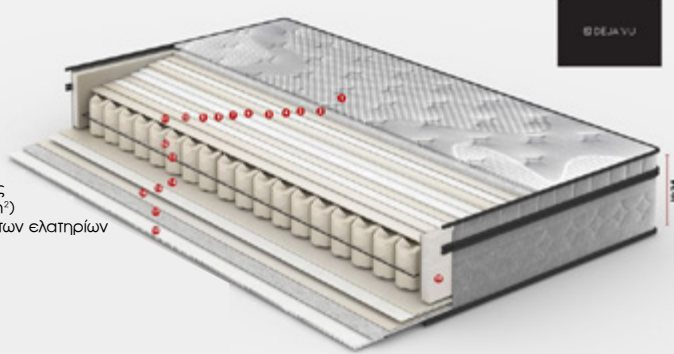

Διαθέσιμα δείγματα στο κατάστημά μας