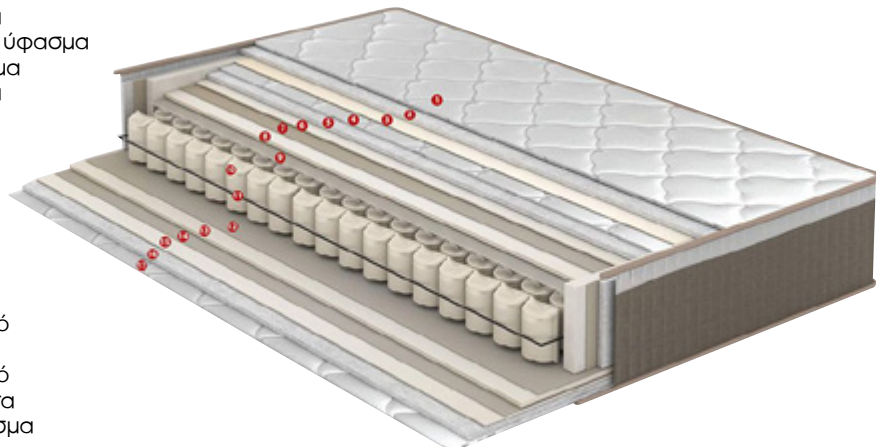

1. 1 Αντιβακτηριακό καπιτονέ ύφασμα
2. 2 300 gr/m² θερμομονωτική βάτα
3. 3 Υψηλής αντοχής μη υφασμένο ύφασμα
4. 4 Αντιβακτηριακό καπιτονέ ύφασμα
5. 5 300 gr/m² θερμομονωτική βάτα
6. 6 0,7 cm 18 DNS αφρώδες υλικό
7. 7 15 gr/m² Interfacing
8. 8 2,5 cm 18 DNS αφρώδες υλικό
9. 9 15 gr/m² Interfacing
10. 10 Ανεξάρτητα ελατήρια
11. 11 Περιμετρική λάμα στήριξης ανεξάρτητων ελατηρίων
12. 12 15 gr/m² Interfacing
13. 13 2,5 cm 18 DNS αφρώδες υλικό
14. 14 15 gr/m² Interfacing
15. 15 0,7 cm 18 DNS αφρώδες υλικό
16. 16 300 gr/m² θερμομονωτική βάτα
17. 17 Αντιβακτηριακό καπιτονέ ύφασμα