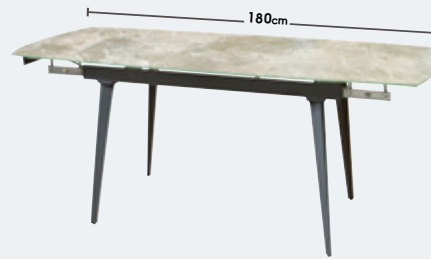

NEW

OLIVO

τραπέζι επεκτεινόμενο M160/200xΠ90, Υ75cm με επιφάνεια γυάλινη πάχους 10mm σε απομίμηση λευκού μαρμάρου

579€ 0€

tempered glass
ψημένο γυαλί

NEW

PIO

τραπέζι επεκτεινόμενο M120/178xΠ80, Υ76cm με επιφάνεια γυάλινη πάχους 8mm σε απομίμηση σκ.γκρι μαρμάρου και ανθρακί μεταλλική ανοδωμένη βάση.

tempered glass
ψημένο γυαλί

409€ 0€

dining chairs

καρέκλα Π57xB48, Υ91cm με δερματίνη και ανθρακί

65€

NEW

TROTE καρέκλα Π47xB49, Υ87cm με σκ.γκρι & αν.γκρι δερματίνη και ανθρακί σκελετό

56€

5€

NEW

TAFONE καρέκλα Π44xB42, Υ96cm με μπεζ δερματίνη

45€

5€

NEW

ARNO

τραπέζι επεκτεινόμενο M120/180/240/295/350xΠ83, Υ75cm με επιφάνεια γυάλινη πάχους 8mm, μελαμίνη 18mm και λευκή μεταλλική ανοδωμένη βάση.

tempered glass
ψημένο γυαλί

369€ 0€