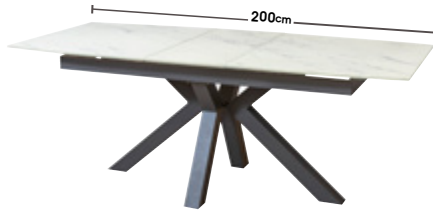

NEW

OLIVO

τραπέζι επεκτεινόμενο M160/200xΠ90, Υ75cm με επιφάνεια γυάλινη πάχους 10mm σε απομίμηση λευκού μαρμάρου

579€ 0€

tempered glass
ψημένο γυαλί

NEW

PIO

τραπέζι επεκτεινόμενο M120/178xΠ80, Υ76cm με επιφάνεια γυάλινη πάχους 8mm σε απομίμηση σκ.γκρι μαρμάρου και ανθρακί μεταλλική ανοδωμένη βάση.