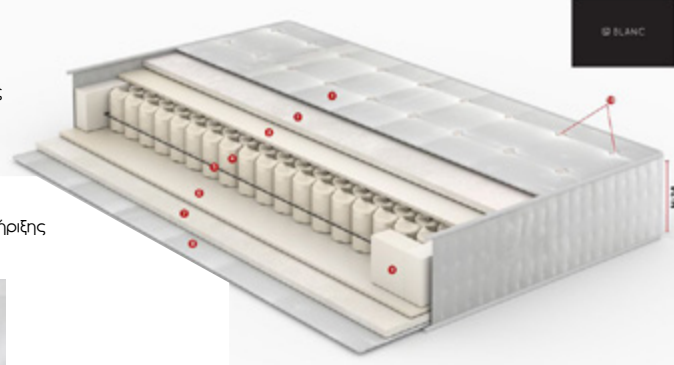

90x200cm	270€
120x200cm	325€
150x200cm	380€
160x200 cm	399€

Ορθοπεδικό στρώμα με ανεξάρτητα ελατήρια POCKET, τοποθετημένα σε υφασμάτινες θήκες, πλήθος ελατηρίων 320 POCKET/ m2 • Το κάθε ελατήριο λειτουργεί ξεχωριστά, προσφέροντας έτσι τη μεγαλύτερη ανατομική συμπεριφορά του στρώματος διατηρώντας τη σπονδυλική στήλη στη φυσική της θέση • Πολυεπίπεδες στρώσεις από αφρώδη υλικά υψηλής επαναφοράς και στις δύο πλευρές του στρώματος που χαρίζουν τις ιδανικές συνθήκες για ένα ξεκούραστο και αναζωογονητικό ύπνο. • Περιμετρική λάμα στήριξης ανεξάρτητων ελατηρίων • Υψηλής πυκνότητας αφρός περιμετρικά του στρώματος εξασφαλίζει στήριξη και ευστάθεια • Διαθέτει 4 βαθμίδες εξερισμού, για σωστή κυκλοφορία του αέρα εσωτερικά του στρώματος Όλα τα υλικά είναι αντιαλλεργικά & υποαλλεργικά • Χειρολαβές για την εύκολη περιστροφή του στρώματος ανά τακτά χρονικά διαστήματα • Εγγύηση 10 ετών για τα ελατήρια και 2 έτη για τα αφρώδη υλικά Π Ύψος στρώματος: 32 cm με απόκλιση +/- 1 cm

- double sided use
- support foam
- pocket spring
- knitted fabric

1. 1 Αντιβακτηριακό καπιτονέ ύφασμα
2. 2 150 gr/m² υποαλλεργική βάτα
3. 3 1,5 cm 18 DNS αφρώδες υλικό
4. 4 0,7 cm 14 DNS αφρώδες υλικό
5. 5 15 gr/m² Interfacing
6. 6 5 cm 22 DNS αφρώδες υλικό
7. 7 Ανεξάρτητα ελατήρια 5 Zone στήριξης μέσα σε υφασμάτινες θήκες (320pcs/m²)
8. 8 Περιμετρική λάμα στήριξης ανεξάρτητων ελατηρίων
9. 9 2,5 cm 22 DNS αφρώδες υλικό
10. 10 15 gr/m² Interfacing
11. 11 0,7 cm 14 DNS αφρώδες υλικό
12. 12 1,5 cm 18 DNS αφρώδες υλικό
13. 13 150gr/m² υποαλλεργική βάτα
14. 14 Αντιβακτηριακό καπιτονέ ύφασμα
15. 15 28 DNS περιμετρική κολώνα στήριξης

MAJORELLE **BLANC** COLLECTION

90x200cm	360€
120x200cm	435€
150x200cm	535€
160x200 cm	569€