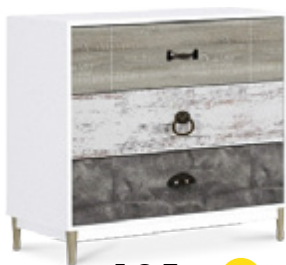

BEST PRICE

κομότητα με 3 συρτάρια
sonoma-σκ.γκρι, Π80xB39.5, Υ77cm

GREY

99€ 15€

BEST PRICE

GREY μπουφές sonoma-σκ.γκρι,
Π140xB39.5, Υ78.5cm

158€ 15€

TRICOLORE κομότητα με 3 συρτάρια
λευκό με pattern, Π80xB39.5, Υ77cm