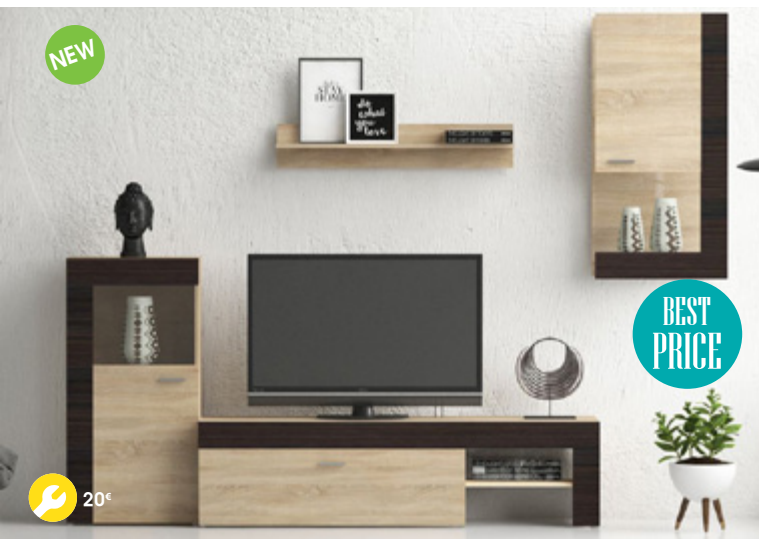

PLATINUM σύνθεση τοίχου Π200xΒ39, Υ180cm για τηλεόραση μέχρι 55" (139cm) sonoma - wenge

187€

BETON σύνθεση τοίχου Π180xΒ40, Υ180cm για τηλεόραση μέχρι 51" (129cm) sonoma - αν.τσιμεντί

196€

NUOVO σύνθεση τοίχου Π253xΒ41.6, Υ200cm για τηλεόραση μέχρι 55" (139cm) sonoma - σκ.τσιμεντί