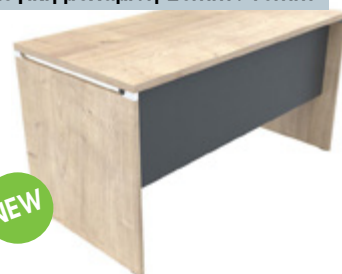

PLACE γραφείο M140xΠ170, Y75cm
σε 2 συνδυασμούς χρωμάτων
(sonoma-σκ.γκρι, καρυδί-μαύρο)

117€ 15€

μοριοσανίδα με επένδυση μελαμινής carta

οικολογική μελαμίνη 25mm / 18mm

οικολογική μελαμίνη 25mm / 18mm

NEW