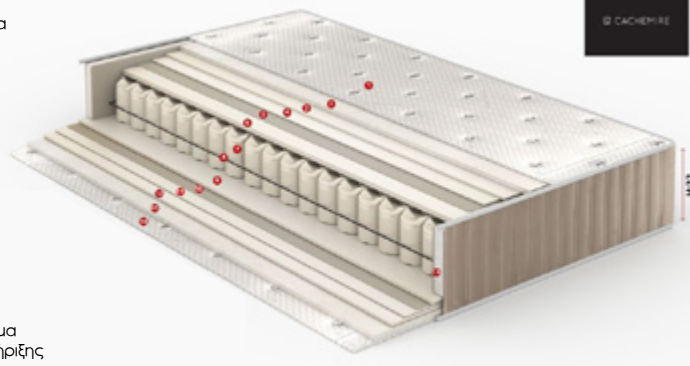

1. 1 Αντιβακτηριακό καπιτονέ ύφασμα
2. 2 150 gr/m² υποαλλεργική βάτα
3. 3 1,5 cm 18 DNS αφρώδες υλικό
4. 4 0,7 cm 14 DNS αφρώδες υλικό
5. 5 15 gr/m² Interfacing
6. 6 5 cm 22 DNS αφρώδες υλικό
7. 7 Ανεξάρτητα ελατήρια 5 Zone στήριξης μέσα σε υφασμάτινες θήκες (320pcs/m²)
8. 8 Περιμετρική λάμα στήριξης ανεξάρτητων ελατηρίων
9. 9 2,5 cm 22 DNS αφρώδες υλικό
10. 10 15 gr/m² Interfacing
11. 11 0,7 cm 14 DNS αφρώδες υλικό
12. 12 1,5 cm 18 DNS αφρώδες υλικό
13. 13 150gr/m² υποαλλεργική βάτα
14. 14 Αντιβακτηριακό καπιτονέ ύφασμα
15. 15 28 DNS περιμετρική κολώνα στήριξης