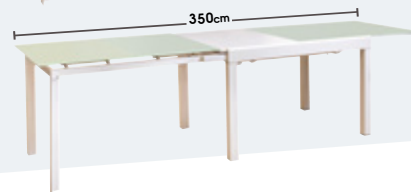

NEW

OLIVO

τραπέζι επεκτεινόμενο M160/200xΠ90, Υ75cm με επιφάνεια γυάλινη πάχους 10mm σε απομίμηση λευκού μαρμάρου

579€ 0€

tempered glass
ψημένο γυαλί

NEW

PIO

τραπέζι επεκτεινόμενο M120/178xΠ80, Υ76cm με επιφάνεια γυάλινη πάχους 8mm σε απομίμηση σκ.γκρι μαρμάρου και ανθρακί μεταλλική ανοδωμένη βάση.

tempered glass
ψημένο γυαλί

409€ 0€

dining chairs

καρέκλα Π57xB48, Υ91cm με δερματίνη και ανθρακί

65€

NEW

TROTE καρέκλα Π47xB49, Υ87cm με σκ.γκρι & αν.γκρι δερματίνη και ανθρακί σκελετό

56€

5€

NEW

TAFONE καρέκλα Π44xB42, Υ96cm με μπεζ δερματίνη

45€

5€

NEW

ARNO

τραπέζι επεκτεινόμενο M120/180/240/295/350xΠ83, Υ75cm με επιφάνεια γυάλινη πάχους 8mm, μελαμίνη 18mm και λευκή μεταλλική ανοδωμένη βάση.

tempered glass
ψημένο γυαλί

369€ 0€