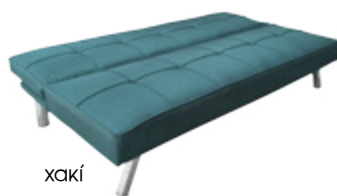

καφέ

μπεζ

χακί

μπλε

99€  15%

have
a
LOOK!

ROBERT

καναπές-κρεβάτι Π182xΒ80, Υ80cm με
ξύλινη βάση και πόδια σε 2 χρώματα υφάσματος,
Κρεβάτι: Μ192xΠ108, Υ40cm