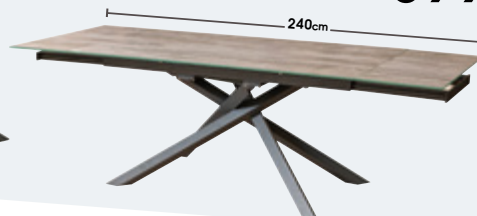

NEW

IDRO

παράλληλόγραμμο τραπέζι επεκτεινόμενο
M160/240xΠ90, Υ75cm με επιφάνεια γυάλινη πάχους
10mm σε απομίμηση γκρι ξύλου και ανθρακί μεταλλική
ανοδωμένη βάση.

599€  0€

tempered glass
ψημένο γυαλί

 0€ δωρεάν μεταφορά & συναρμολόγηση