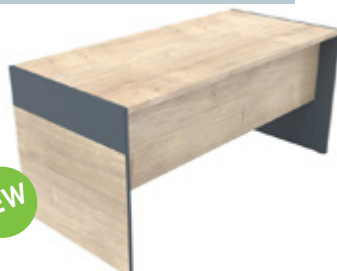

οικολογική μελαμίνη 25mm / 18mm

οικολογική μελαμίνη 25mm / 18mm

NEW

MISSONI γραφείο M100xΠ150, Y100cm
sonoma με pattern

135€  15€

NEW

ANGLE γραφείο M160xΠ175, Y75cm
σε 2 συνδυασμούς χρωμάτων
(sonoma-σκ.γκρι, καρυδί-μαύρο)