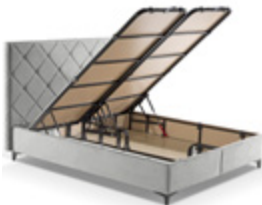

Διάσταση στρώματος: M208xΠ160, Υ 30cm

790€*

από ~~1.130€~~

MATTRESSES ONIRAMA COLLECTION

Ορθοπεδικό στρώμα με ανεξάρτητα ελατήρια POCKET, τοποθετημένα σε υφασμάτινες θήκες, πλήθος ελατηρίων 280 POCKET/m² • Το κάθε ελατήριο λειτουργεί ξεχωριστά, προσφέροντας έτσι τη μεγαλύτερη ανατομική συμπεριφορά του στρώματος διατηρώντας τη σπονδυλική στήλη στη φυσική της θέση • Πολυεπίπεδες στρώσεις από αφρώδη υλικά υψηλής επαναφοράς και στις δύο πλευρές του στρώματος που χαρίζουν τις ιδανικές συνθήκες για ένα ξεκούραστο και αναζωογονητικό ύπνο • Αφαιρούμενο και πλενόμενο ανώστρωμα με φερμουάρ • Περιμετρική λάμα στήριξης ανεξάρτητων ελατηρίων • Υψηλής πυκνότητας αφρός περιμετρικά του • αντιαλλεργικά & υποαλλεργικά • Χειρολαβές για την εύκολη περιστροφή του στρώματος ανά τακτά χρονικά διαστήματα • Εγγύηση 10 ετών για τα ελατήρια και 2 έτη για τα αφρώδη υλικά • Ύψος στρώματος 30 cm με απόκλιση +/- 1 cm