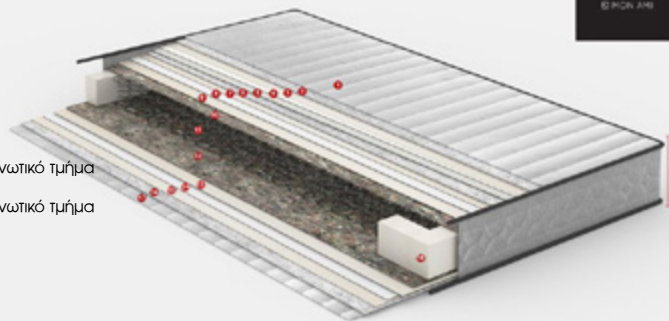

Bonjour Collection

Η συλλογή Bonjour δημιουργήθηκε από το MAISON για να προσφέρει έναν απολαυστικό ύπνο και ένα ξεκούραστο, γεμάτο ενέργεια, πρωινό ξύπνημα. Όλα τα στρώματα της συλλογής Bonjour προσφέρουν ιδανική στήριξη με τις 5 ανεξάρτητες ζώνες ελατηρίων και δίνουν την αίσθηση πολυτέλειας που παίρνεις από τα ανώτερα αφρώδη υλικά και την προσοχή σε κάθε λεπτομέρεια.

Πάνω απ' όλα αυτό που χαρακτηρίζει κάθε στρώμα Bonjour είναι η μοναδική άνεση που έρχεται από ένα προσεκτικά επιλεγμένο συνδυασμό υλικών που αγκαλιάζουν μοναδικά κάθε σωματότυπο και δίνουν αίσθημα ελευθερίας στις κινήσεις σας κάθε στιγμή. Ανακάλυψε την εμπειρία Bonjour και απόλαυσε ένα μοναδικό ύπνο, ένα ταξίδι ξεκούρασης και αναζωογόνησης που θα οδηγήσει σε ένα γεμάτο ενέργεια και διάθεση πρωινό ξύπνημα. Ζήσε όσα ονειρεύτηκες, νιώσε τη δύναμη να τα αποκτήσεις!

Γνωρίστε τη νέα συλλογή στρωμάτων Bonjour by Maisson, φτιαγμένη για να κάνει τα όνειρα πραγματικότητα. Σας περιμένουν όλα ετοιμοπαράδοτα για να τα απολαύσετε σε ένα κατάστημα MAISON γιατί... Η καλή μέρα από τον ύπνο φαίνεται!!

MON AMI

DETAILS & SPECIFICATIONS

90x200cm	215€
120x200cm	252€
150x200cm	285€
160x200 cm	299€