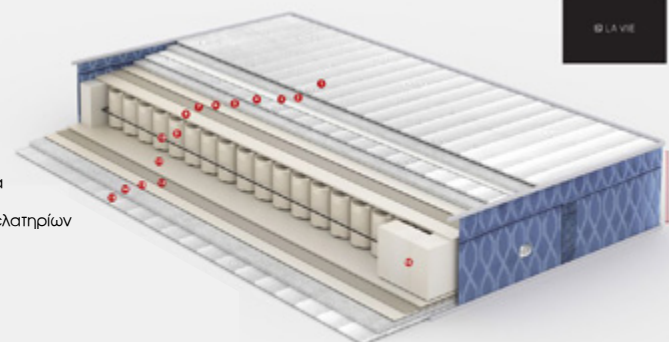

1. 1 Αντιβακτηριακό καπιτονέ ύφασμα
  2. 2 300 gr/m² υποαλλεργική βάτα
  3. 3 Υψηλής αντοχής μη υφασμένο ύφασμα
  4. 4 Αντιβακτηριακό καπιτονέ ύφασμα
  5. 5 300 gr/m² υποαλλεργική βάτα
  6. 6 0,7 cm 14 DNS αφρώδες υλικό
  7. 7 15 gr/m² Interfacing
  8. 8 5 cm 24 DNS αφρώδες υλικό
  9. 9 Ανεξάρτητα ελατήρια 5 Zone στήριξης μέσα σε υφασμάτινες θήκες (500pcs/m²)
  10. 10 Περιμετρική λάμα στήριξης ανεξάρτητων ελατηρίων
  11. 11 5 cm 24 DNS αφρώδες υλικό
  12. 12 15 gr/m² Interfacing
  13. 13 0,7 cm 14 DNS αφρώδες υλικό
  14. 14 300 gr/m² υποαλλεργική βάτα
  15. 15 Αντιβακτηριακό καπιτονέ ύφασμα
  16. 16 28 DNS περιμετρική κολώνα στήριξης
2. **Αφαιρούμενο και πλενόμενο ανώστρωμα με φερμουάρ**