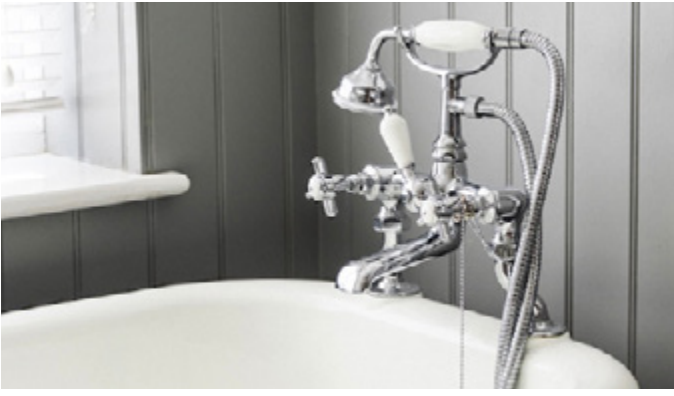

9.90€

1. Dispenser πλαστικό σε 3 χρώματα 10x7x13cm

4.90€

2. Θήκη σαπουνιού πλαστική σε 3 χρώματα 12.7x8.3x1.9cm

7.50€

3. Ποτηράκι για οδοντ/τσες σε 3 χρώματα 8.9x7.6x10.2cm

17.50€

Ράφι μπάνιου με βεντούζες flex gel lock 8.90x33, Υ11.4cm