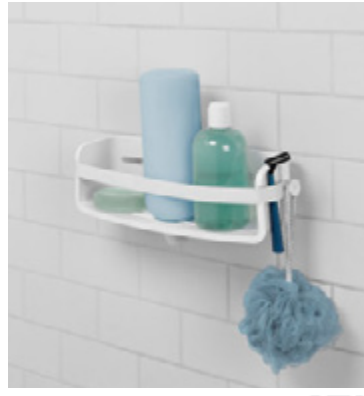

9.90€

1. Dispenser πλαστικό σε 3 χρώματα 10x7x13cm

4.90€

2. Θήκη σαπουνιού πλαστική σε 3 χρώματα 12.7x8.3x1.9cm

7.50€

3. Ποτηράκι για οδοντ/τσες σε 3 χρώματα 8.9x7.6x10.2cm

17.50€

Ράφι μπάνιου με βεντούζες flex gel lock 8.90x33, Υ11.4cm