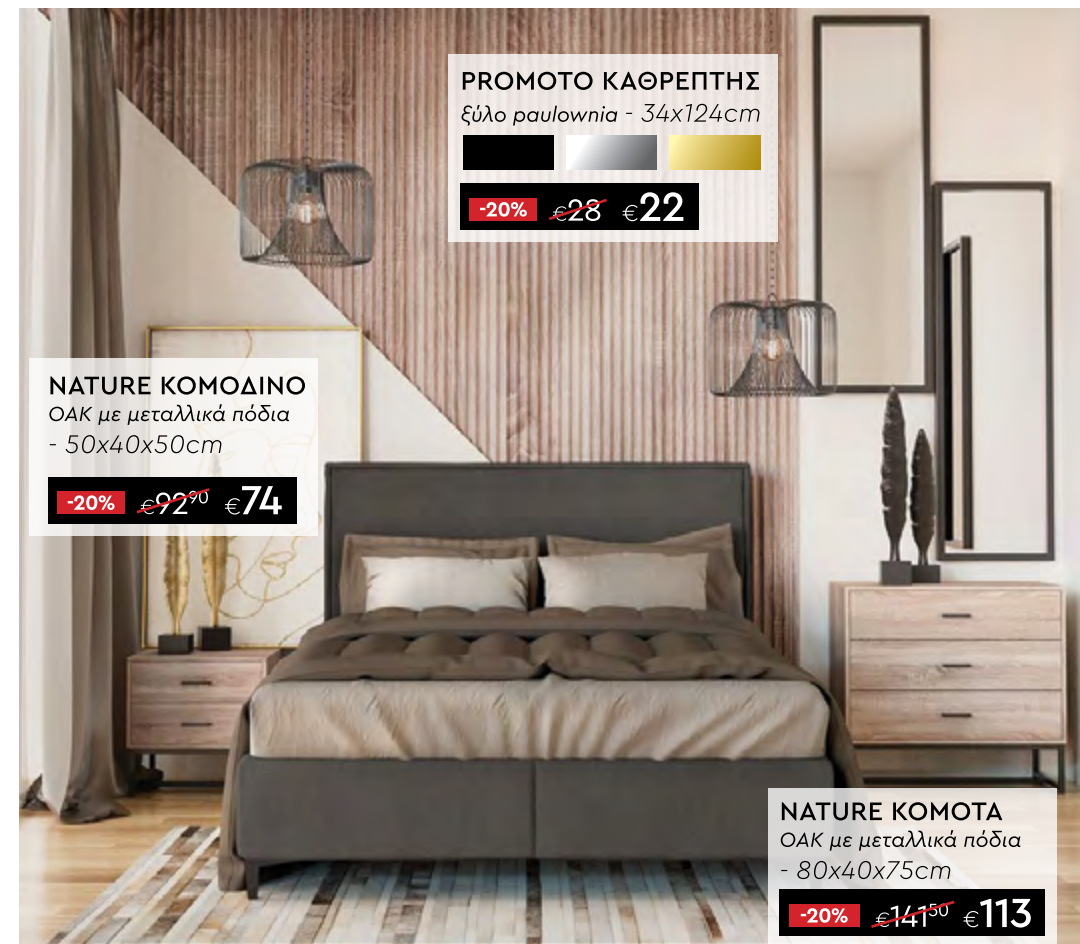

PROMOTO ΚΑΘΡΕΠΤΗΣ ξύλο raulownia - 34x124cm
-20% €28 €22

NATURE ΚΟΜΟΔΙΝΟ ΟΑΚ με μεταλλικά πόδια - 50x40x50cm
-20% €92⁹⁰ €74

NATURE ΚΟΜΟΤΑ ΟΑΚ με μεταλλικά πόδια - 80x40x75cm
-20% €141⁵⁰ €113