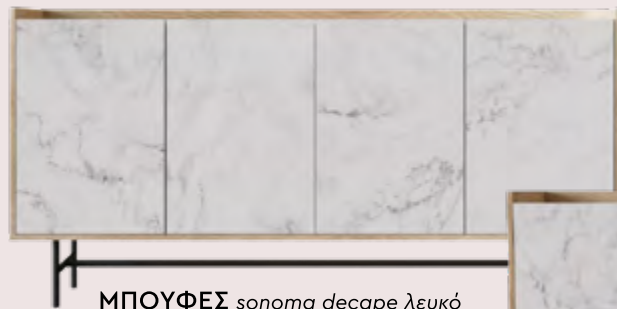

# STOCK-HOLM

TV STAND sonoma decare  
λευκό με όψη μαρμάρου  
- 140x39,5x60cm

**-20%** €165 €132

ΜΠΟΥΦΕΣ sonoma decare λευκό  
με όψη μαρμάρου - 161x39,5x80cm

**-20%** €230 €184

ΤΡΑΠΕΖΑΚΙ ΜΕΣΗΣ sonoma decare  
λευκό με όψη μαρμάρου - 120x59x40cm