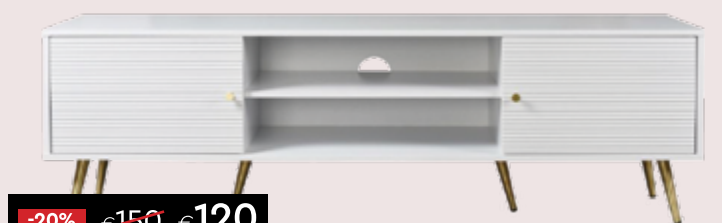

# ZIZEL

**-20%** €215 €172

ΜΠΟΥΦΕΣ 3 πόρτες *λευκό με pattern* και χρυσά πόδια - 150x40x80cm

in stock

**-15%** €299 €254

PULS 4 ΝΤΟΥΛΑΠΑ *συρόμενη λευκή* - 215x59x210cm

**-20%** €150 €120

TV STAND 2 πόρτες *λευκό με pattern* και χρυσά πόδια - 160x39x49cm