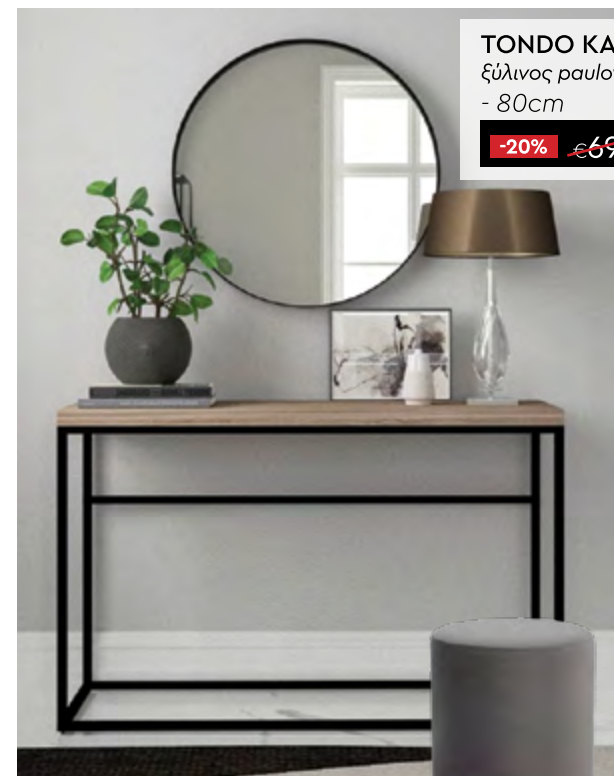

-20% €69⁵⁰ €56

ΑΛΕ ΚΟΝΣΟΛΑ sonoma
με μαύρο σκελετό
- 120x39x77cm

-20% €80⁹⁰ €65

GOLD ΣΚΑΜΠΩ βελούδο με
χρυσό στη βάση - Φ38x47cm

-20% €66⁵⁰ €53