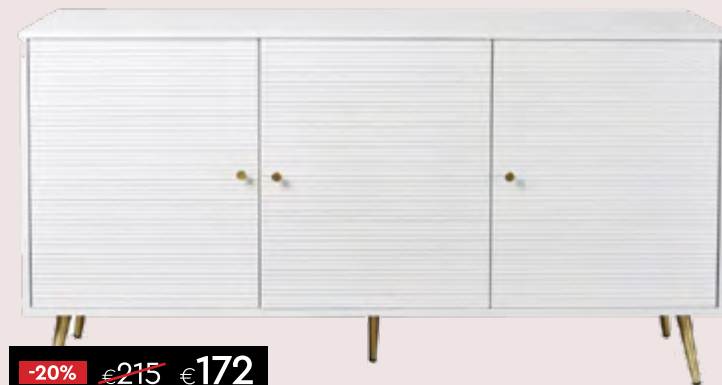

-20% €215 €172

ΜΠΟΥΦΕΣ 3 πόρτες *λευκό με pattern* και χρυσά πόδια - 150x40x80cm