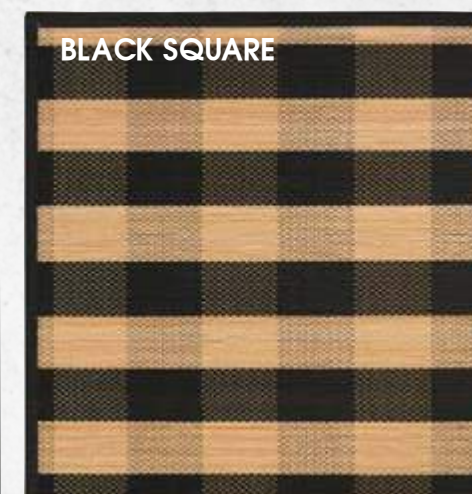

60x90cm **7.90€** NEW  
90x180cm **23.90€** NEW

60x90cm **7.90€** NEW  
70x140cm **14.90€** NEW

Draco

NEW

λευκό

μπεζ

γκρι

BLACKOUT ρόλλερ σκίασης χώρου σε 3 χρώματα και 8 διαστάσεις. 100% polyester.