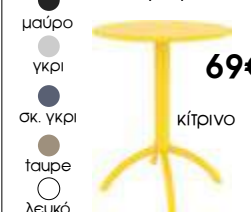

89€

μαύρο

γκρι

ταυρε

OCTOPUS Φ60, Υ75cm σε 6 χρώματα