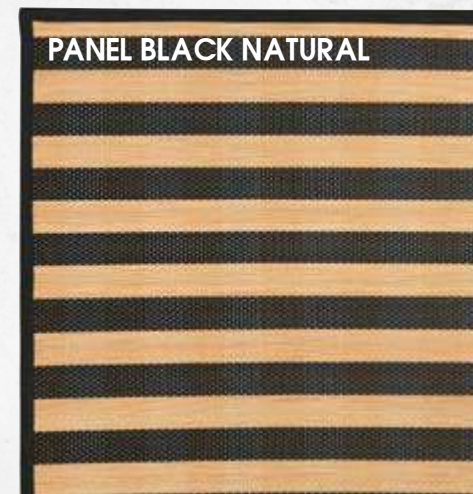

60x90cm **7.90€** NEW  
90x180cm **23.90€** NEW

60x90cm **7.90€** NEW  
70x140cm **14.90€** NEW

Draco

NEW

λευκό

μπεζ

γκρι

BLACKOUT ρόλλερ σκίασης χώρου σε 3 χρώματα και 8 διαστάσεις. 100% polyester.