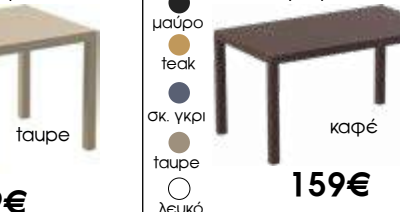

119€

μαύρο

teak

καφέ

σκ.γκρι

ταυρε

λευκό

ARES 140 Μ140xΠ180, Υ75cm σε 6 χρώματα