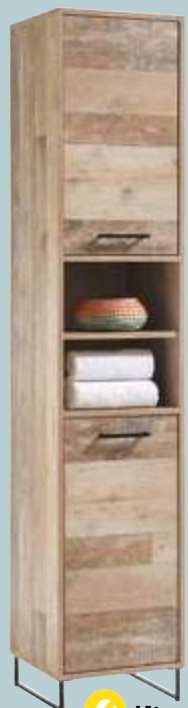

ROOF

Bathroom furniture series

15°

Αδιάβροχη μελαμίνη με μεταλλικές λεπτομέρειες σε φυσικό χρώμα

169€

Π38xΒ37, Υ190εκ.