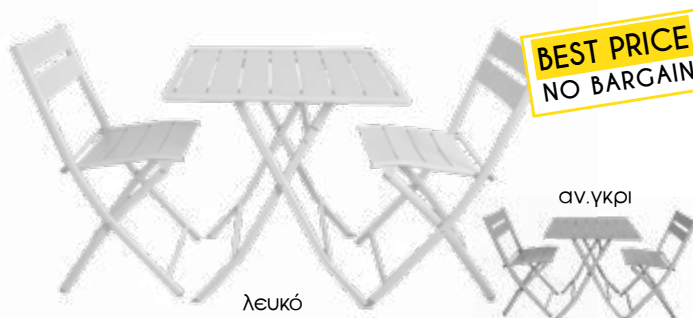

**BEST PRICE
NO BARGAIN**

περιορισμένο στοκ

πτυσσόμενο **μεταλλικό** σετ τραπεζαρίας 7τμχ εξωτερικού χώρου σε ανθρακί χρώμα. Περιλαμβάνει :

- τραπέζι πτυσσόμενο με σκελετό από μέταλλο και μαύρο τζάμι ασφαλείας M130xΠ75, Y72cm
- 6 πτυσσόμενες πολυθρόνες με ανθρακί σκελετό και ανθρακί PVC σε πλάτη και κάθισμα Π57xB56, Y85cm

charm

~~99€~~ **69€**

**BEST PRICE
NO BARGAIN**

αν.γκρι

λευκό

σετ bistro 3τμχ πτυσσόμενο από **αλουμίνιο** σε 2 χρώματα. Περιλαμβάνει :

- πτυσσόμενο τετράγωνο τραπέζακι M70xΠ70, Y70cm
- 2 Πτυσσόμενες καρέκλες Π46xB46, Y83cm

περιορισμένο στοκ

titi **NEW**

σετ 7τμχ τραπεζαρίας **αλουμινίου** σε ανθρακί σκελετό. Περιλαμβάνει:

- 6 στοιβαζόμενες πολυθρόνες με κρεμ textile σε πλάτη και κάθισμα Π60xB56.5, Y87cm

- 1 τραπέζι επεκτεινόμενο M152/210xΠ89, Y75cm