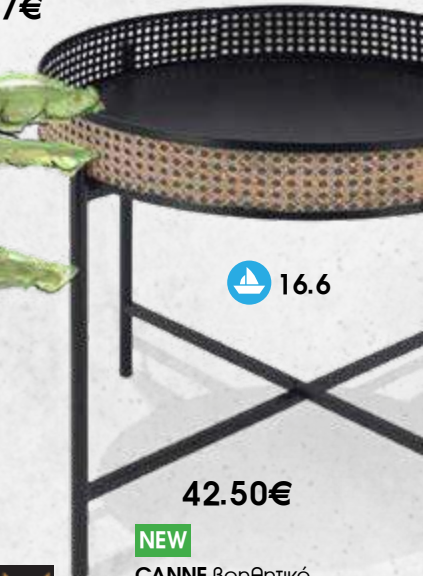

**NEW** 26€ Ραφιέρα τοίχου μεταλλική Π45xΠ12, Y60cm

**NEW** CANNE διακοσμητικά τοίχου σετ 9 τμχ **50.90€**

**NEW** CANNE δίσκοι σετ 2 τμχ **47.90€**

**NEW** CANNE βάζο Φ15, Y30cm **14.50€**

**NEW** CERAMIC STILL LIFE πίνακας σε καμβά 60x90cm **16.90€**

**NEW** CANNE βάζο Φ13.5, Y20cm **12.50€**

**NEW** TREPIED κασπώ Φ31, Y44cm **27€**

**NEW** CANNE κασπώ Φ30, Y48cm **44.90€**

**NEW** CANNE βοηθητικό τραπέζακι Φ50, Y51cm **42.50€**

**NEW** Πιατέλα ξύλινη με pattern σε 3 διαστάσεις: