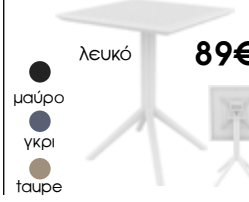

μαύρο

ταυρε

λευκό

γκρι

NEW SKY FOLDING Μ60xΠ60, Υ74cm και 4 χρώματα: