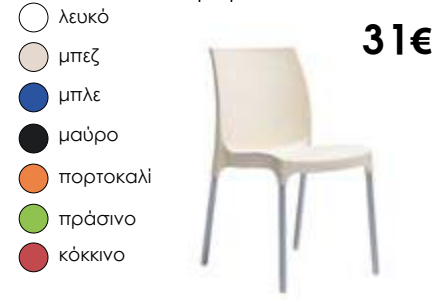

31€

- λευκό
- μπεζ
- μπλε
- μαύρο
- πορτοκαλί
- πράσινο
- κόκκινο

*TIFFANY καρέκλα, Π45xΒ51, Υ85cm σε 7 χρώματα PP: