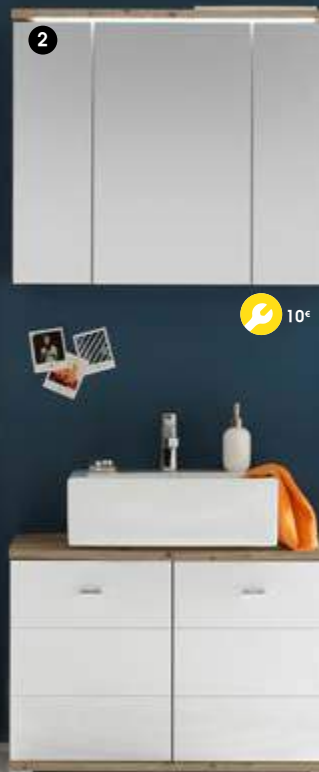

# POOL Bathroom furniture series

15°

119€

Π38xΒ30, Υ190εκ.

10°

119€

Ντουλάπι-καθρέπτης με εσωτερικό LED  
Π80xΒ20, Υ69εκ.

10°