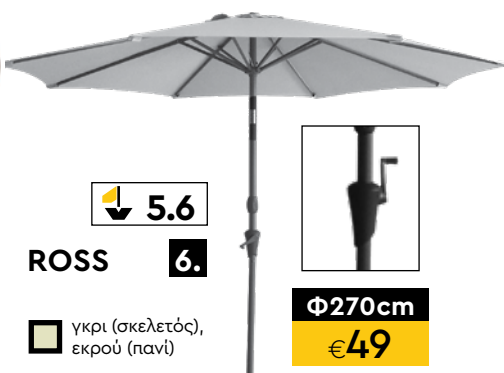

5.6
ROSS 6.

☐ γκρι (σκελετός),
εκρού (πανί)

Φ270cm

€49