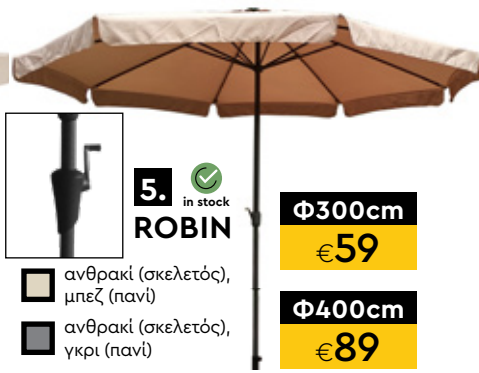

5. in stock
ROBIN

☐ ανθρακί (σκελετός),
μπεζ (πανί)

☐ ανθρακί (σκελετός),
γκρι (πανί)

Φ300cm

€59

Φ400cm

€89