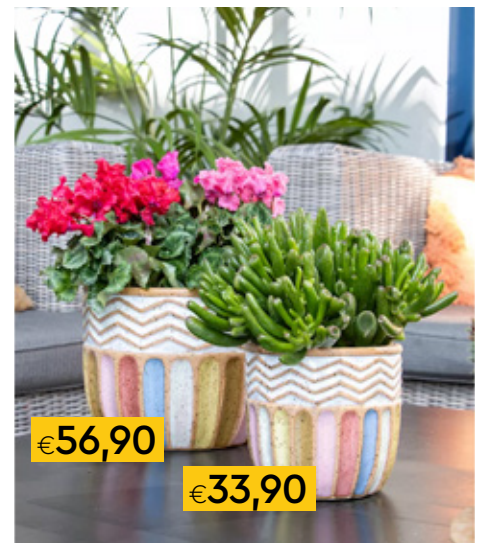

ΑΡΩΜΑΤΙΚΟ ΚΕΡΙ

σε 3 αρώματα

€12,90

€56,90

€33,90

RAINBOW WAVE ΓΛΑΣΤΡΑ

κεραμικό πολύχρωμο σε 2 μεγέθη
- Φ28×20,5cm & Φ22,5×17,5cm