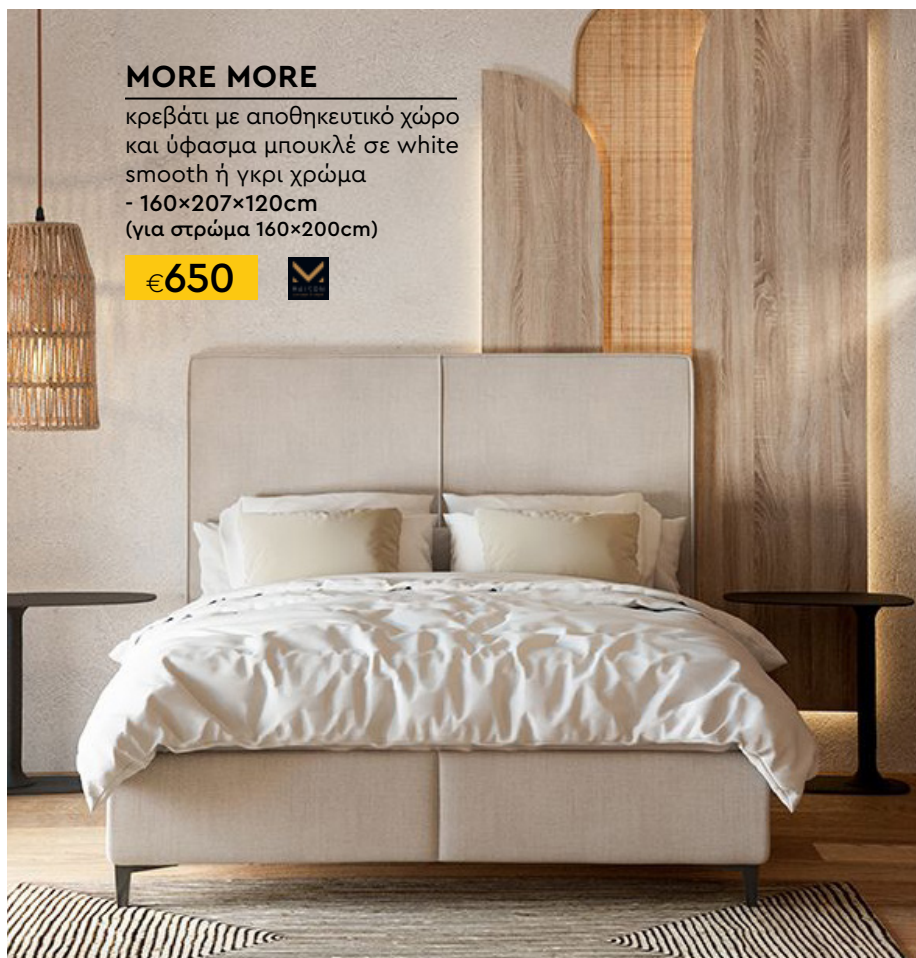

MORE MORE

κρεβάτι με αποθηκευτικό χώρο και ύφασμα μπουκλέ σε white smooth ή γκρι χρώμα - 160×207×120cm (για στρώμα 160×200cm)

€650