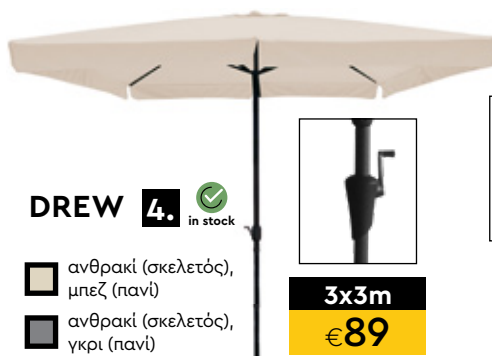

Φ200cm

€40

3. in stock

ανθρακί (σκελετός),
μπεζ (πανί)

λευκός (σκελετός),
λευκό (πανί)

Φ200cm

€69

DREW 4. in stock