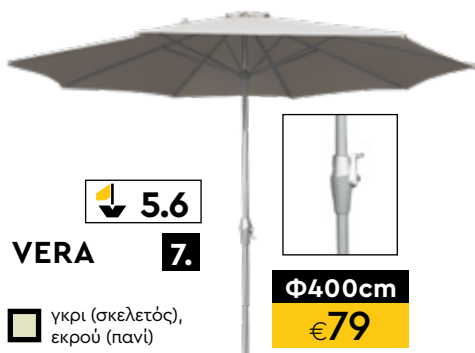

€59

Φ400cm

€89

5.6
ROSS 6.

γκρι (σκελετός),
εκρού (πανί)

Φ270cm

€49

5.6
VERA 7.