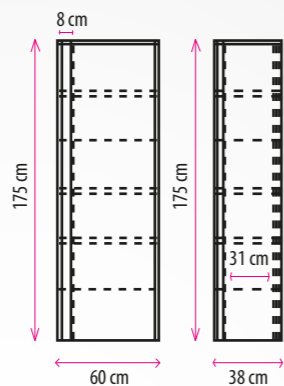

STRETTO

	WALL ΒΙΒΛΙΟΘΗΚΗ • EMPORIO
ΔΙΑΣΤΑΣΕΙΣ: 34 x 32,5 x Υ. 148 cm	
SONOMA	28-0137 € 25,90
ΜΑΥΡΟΣ ΜΕΤΑΛ. ΣΚΕΛΕΤΟΣ	
ΜΕΛΑΜΙΝΗ 15 mm	

WALL

	WALL ΒΙΒΛΙΟΘΗΚΗ • EMPORIO
ΔΙΑΣΤΑΣΕΙΣ: 60 x 32,5 x Υ. 148 cm	
SONOMA	28-0125 € 31,50
ΜΑΥΡΟΣ ΜΕΤΑΛ. ΣΚΕΛΕΤΟΣ	
ΜΕΛΑΜΙΝΗ 15 mm	

LOOK

	LOOK ΒΙΒΛΙΟΘΗΚΗ 
ΔΙΑΣΤΑΣΕΙΣ: 140 x 40,4 x Υ. 201,5 cm	
SONOMA	28-0134 € 160,00
ΜΑΥΡΟΣ ΜΕΤΑΛ. ΣΚΕΛΕΤΟΣ	
ΜΕΛΑΜΙΝΗ 15 mm	

OVAL

	OVAL ΒΙΒΛΙΟΘΗΚΗ 
ΔΙΑΣΤΑΣΕΙΣ: 100 x 30 x Υ. 169,5 cm	
MAYPO SONOMA ΜΕΛΑΜΙΝΗ 15mm	28-0170 € 103,50

	OVAL ΒΙΒΛΙΟΘΗΚΗ 
ΔΙΑΣΤΑΣΕΙΣ: 80 x 30 x Υ. 118 cm	
MAYPO SONOMA ΜΕΛΑΜΙΝΗ 15mm	28-0169 € 69,90

GAZZETTA

	GAZZETTA ΒΙΒΛΙΟΘΗΚΗ 
ΔΙΑΣΤΑΣΕΙΣ: 120 x 30 x Υ. 120 cm	
ΚΑΡΥΔΙ - ΜΑΥΡΟ ΜΕΛΑΜΙΝΗ 15mm	28-0158 € 85,00

	GOLDFISH 1 ΠΟΡΤΑ	
ΔΙΑΣΤΑΣΕΙΣ: 60 x 38 x Υ. 175 cm		
BLACK OAK GOLDFISH PATTERN ΜΕΛΑΜΙΝΗ 16mm	10-0025	€ 149,00

GOLDFISH

	GOLDFISH 2 ΠΟΡΤΕΣ	
ΔΙΑΣΤΑΣΕΙΣ: 101,2 x 40 x Υ. 84 cm		
BLACK OAK GOLDFISH PATTERN ΜΕΛΑΜΙΝΗ 16mm	05-0455	€ 119,00