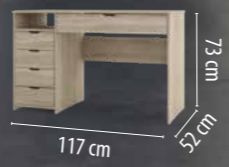

MEGHAN

	MEGHAN ΓΡΑΦΕΙΟ 	€ 120,00
	ΔΙΑΣΤΑΣΕΙΣ: 120 x 60 x Υ. 76,5 cm	
ΦΥΣΙΚΟ HONEYCOMB 35mm ΣΚΕΛΕΤΟΣ ΜΑΥΡΟΣ		24-0512

	CALIPER ΓΡΑΦΕΙΟ 	€ 99,90
	ΔΙΑΣΤΑΣΕΙΣ: 120 x 59 x Υ. 85 cm	
SONOMA ΜΑΥΡΗ ΜΕΛΑΜΙΝΗ 15mm		28-0129

CALIPER

	SMILE ΓΡΑΦΕΙΟ • EMPORIO	€ 110,90
	ΔΙΑΣΤΑΣΕΙΣ: 117 x 52 x Υ. 73 cm	
SONOMA ΟΙΚΟΛΟΓΙΚΗ ΜΕΛΑΜΙΝΗ 16mm		24-0410

	SMILE ΓΡΑΦΕΙΟ • EMPORIO	€ 110,90
	ΔΙΑΣΤΑΣΕΙΣ: 117 x 52 x Υ. 73 cm	
SONOMA - ΑΝΘΡΑΚΙ ΟΙΚΟΛΟΓΙΚΗ ΜΕΛΑΜΙΝΗ 16mm		24-0411