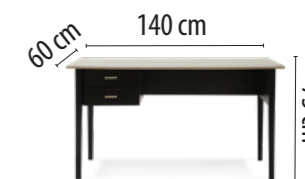

3. ΣΥΡΤΑΡΙΕΡΑ BLOCK 3 ΣΥΡΤΑΡΙΑ

ΔΙΑΣΤΑΣΕΙΣ

40 x 47 x Υ. 55 cm	24-0496	63,00 €
--------------------	---------	----------------

ΓΚΡΙ ΣΚΟΥΡΑ ΟΙΚΟΛΟΓΙΚΗ
ΜΕΛΑΜΙΝΗ 25 mm / 18 mm

WALL

ALE

	ALE ΓΡΑΦΕΙΟ • ΕΜΠΟΡΙΟ	€ 63,70
	ΔΙΑΣΤΑΣΕΙΣ: 120 x 60 x Υ. 76 cm	
ΣΚΕΛΕΤΟΣ: ΜΕΤΑΛΛΙΚΟΣ ΜΑΥΡΟΣ ΕΠΙΦΑΝΕΙΑ: ΜΑΥΡΟ ΟΑΚ HONEYCOMB 38mm		28-0143

CAVALLETTO

	CAVALLETTO ΓΡΑΦΕΙΟ • ΕΜΠΟΡΙΟ	€ 102,00
	ΔΙΑΣΤΑΣΕΙΣ: 150 x 75 x Υ. 74 cm	
ΣΚΕΛΕΤΟΣ: ΜΕΤΑΛΛΙΚΟΣ ΜΑΥΡΟΣ ΕΠΙΦΑΝΕΙΑ: ΣΟΝΟΜΑ HONEYCOMB 40 mm		02-0221

GAZZETTA

	GAZZETTA ΓΡΑΦΕΙΟ • ΕΜΠΟΡΙΟ	€ 113,90
	ΔΙΑΣΤΑΣΕΙΣ: 120 x 60 x Υ. 76 cm	
ΣΚΕΛΕΤΟΣ: ΜΑΥΡΗ & ΚΑΡΥΔΙ ΜΕΛΑΜΙΝΗ 15mm ΕΠΙΦΑΝΕΙΑ: ΓΥΑΛΙΝΗ		24-0540

SOPHISTIQUE

	SOPHISTIQUE ΓΡΑΦΕΙΟ 	€ 167,00
ΔΙΑΣΤΑΣΕΙΣ: 140 x 60 x Υ. 75 cm		
ΣΚΕΛΕΤΟΣ: ΜΑΥΡΗ ΜΕΛΑΜΙΝΗ ΕΠΙΦΑΝΕΙΑ: ΣΟΝΟΜΑ ΜΕΛΑΜΙΝΗ		24-0537

NORDIC

	NORDIC ΓΡΑΦΕΙΟ • ΕΜΠΟΡΙΟ ΔΙΑΣΤΑΣΕΙΣ: 120 x 60 x Υ. 75 cm	€ 73,00
	ΣΚΕΛΕΤΟΣ: ΜΕΤΑΛΛΙΚΟΣ SONOMA ΕΠΙΦΑΝΕΙΑ: ΓΥΑΛΙΝΗ 8mm	28-0160

BLACKBOARD

	BLACKBOARD ΓΡΑΦΕΙΟ • ΕΜΠΟΡΙΟ ΔΙΑΣΤΑΣΕΙΣ: 113 x 58 x Υ. 73 cm	€ 54,20
ΣΚΕΛΕΤΟΣ: ΜΕΤΑΛΛΙΚΟΣ ΜΑΥΡΟΣ ΕΠΙΦΑΝΕΙΑ: ΓΥΑΛΙΝΗ 7mm ΜΕ PATTERN	28-0161	

SITA

	SITA ΓΡΑΦΕΙΟ • ΕΜΠΟΡΙΟ	Αρχική Τιμή € 52,00	PROMO
	ΔΙΑΣΤΑΣΕΙΣ: 90 x 45 x Υ. 75 cm	€ 48,30	
ΣΚΕΛΕΤΟΣ: ΜΕΤΑΛΛΙΚΟΣ ΜΑΥΡΟΣ ΕΠΙΦΑΝΕΙΑ: SONOMA ΜΕΛΑΜΙΝΗ 15mm		28-0140	