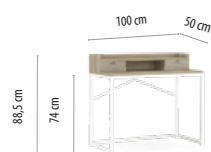

NAK ΓΡΑΦΕΙΟ	• ΕΜΠΟΡΙΟ	€ 67,50
ΔΙΑΣΤΑΣΕΙΣ: 100 x 50 x Υ. 88,50 cm		
ΒΑΣΗ: ΜΕΤΑΛΛΙΚΗ ΛΕΥΚΗ ΕΠΙΦΑΝΕΙΑ: SONOMA ΜΕ PATTERN ΜΕΛΑΜΙΝΗ 15 mm		28-0138