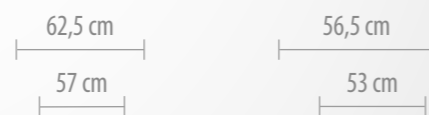

EX RACER

• EMPORIO

ΜΗΧΑΝΙΣΜΟΣ: LOCK TILT

ΑΜΟΡΤΙΣΕΡ MAX WEIGHT: 90 kg

ΜΑΥΡΟ PU - ΚΟΚΚΙΝΟ PU 25-0413
ΜΑΥΡΟ PU - ΜΠΛΕ PU 25-0414

€149,00