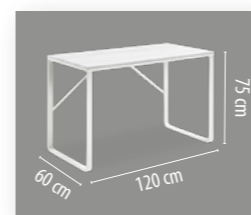

CROSS ΓΡΑΦΕΙΟ • ΕΜΠΟΡΙΟ	€ 37,00
ΔΙΑΣΤΑΣΕΙΣ: 120 x 60 x Υ. 70 cm	
ΜΕΛΑΜΙΝΗΣ 15 mm SONOMA ΜΕΤΑΛΛΟ ΜΑΥΡΟ	28-0123

TOWER ΓΡΑΦΕΙΟ • ΕΜΠΟΡΙΟ	€ 51,00
ΔΙΑΣΤΑΣΕΙΣ: 120 x 64 x Υ. 120 cm	
ΜΕΛΑΜΙΝΗ 15 mm SONOMA ΜΕΤΑΛΛΟ ΜΑΥΡΟ	28-0121

SECRETER ΓΡΑΦΕΙΟ **• ΕΜΠΟΡΙΟ**

ΔΙΑΣΤΑΣΕΙΣ: 100 x 60 x Υ. 75 - 88 cm

Αρχική Τιμή
~~€ 54,00~~
€ 44,30

PROMO

ΣΚΕΛΕΤΟΣ: ΜΕΤΑΛΛΙΚΟΣ ΜΑΥΡΟΣ
ΕΠΙΦΑΝΕΙΑ: SONOMA ΜΕΛΑΜΙΝΗ 15 mm
ΡΑΦΙ: ΛΕΥΚΗ ΜΕΛΑΜΙΝΗ 15 mm

28-0105

FORMA ΓΡΑΦΕΙΟ • ΕΜΠΟΡΙΟ	
ΔΙΑΣΤΑΣΕΙΣ: 120 x 60 x Υ. 75 cm	
ΣΚΕΛΕΤΟΣ: ΜΕΤΑΛΛΙΚΟΣ ΛΕΥΚΟΣ ΕΠΙΦΑΝΕΙΑ: ΣΟΝΟΜΑ ΜΕΛΑΜΙΝΗ 15 mm	
28-0085	€ 54,50