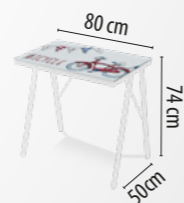

BICYCLE ΓΡΑΦΕΙΟ	€ 41,00
	ΔΙΑΣΤΑΣΕΙΣ: 80 x 50 x Υ. 74 cm	
ΛΕΥΚΟΣ ΜΕΤΑΛΙΚΟΣ ΣΚΕΛΕΤΟΣ ΓΥΑΛΙΝΗ ΕΠΙΦΑΝΕΙΑ 6mm ΜΕ PATTERN		28-0162

BICYCLE

BON VOYAGE