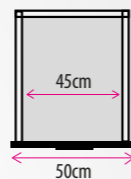

MEGHAN

	MEGHAN ΓΡΑΦΕΙΟ 	€ 120,00
	ΔΙΑΣΤΑΣΕΙΣ: 120 x 60 x Υ. 76,5 cm	
ΦΥΣΙΚΟ HONEYCOMB 35mm ΣΚΕΛΕΤΟΣ ΜΑΥΡΟΣ		24-0512

	CALIPER ΓΡΑΦΕΙΟ 	€ 99,90
	ΔΙΑΣΤΑΣΕΙΣ: 120 x 59 x Υ. 85 cm	
SONOMA ΜΑΥΡΗ ΜΕΛΑΜΙΝΗ 15mm		28-0129

ADORNO

	ADORNO ΓΡΑΦΕΙΟ ΜΕ ΣΥΡΤΑΡΙ • ΕΜΠΟΡΙΟ
ΔΙΑΣΤΑΣΕΙΣ: 90 x 50 x Υ. 74,5 cm	
SONOMA	24-0386 € 61,50
ΟΙΚΟΛΟΓΙΚΗ ΜΕΛΑΜΙΝΗ 16mm	

	ADORNO ΓΡΑΦΕΙΟ ΥΠΟΛΟΓΙΣΤΗ • ΕΜΠΟΡΙΟ
ΔΙΑΣΤΑΣΕΙΣ: 73 x 45 x Υ. 74,5 cm	
SONOMA	24-0384 € 31,90
ΟΙΚΟΛΟΓΙΚΗ ΜΕΛΑΜΙΝΗ 16mm	

TREBLE

	TREBLE ΓΡΑΦΕΙΟ • EMPORIO	€ 116,50
	ΔΙΑΣΤΑΣΕΙΣ: 115 x 56 x Y. 73 cm	
SONOMA ΜΕΛΑΜΙΝΗ 16mm		24-0473

	ZIG ZAG ΓΡΑΦΕΙΟ • EMPORIO	€ 72,90
	ΔΙΑΣΤΑΣΕΙΣ: 110 x 55 x Y. 75 cm	
SONOMA ΛΕΥΚΗ ΜΕΛΑΜΙΝΗ 16mm		24-0498

ZIG ZAG

TWINGO

14 cm
10 cm
13 cm
(ΒΑΘΟΣ ΣΥΡΤΑΡΙΟΥ) 50 cm

	TWINGO ΓΡΑΦΕΙΟ ΜΕ ΒΙΒΛΙΟΘΗΚΗ • ΕΜΠΟΡΙΟ	€ 128,50
	ΣΥΝΟΛΙΚΟ ΠΛΑΤΟΣ: 160 cm	
	ΒΙΒΛΙΟΘΗΚΗ: 60 x 30 x Υ. 145 cm	
	ΓΡΑΦΕΙΟ: 120 x 60 x Υ. 75 cm	
SONOMA - ΓΚΡΙ ΣΚΟΥΡΟ ΟΙΚΟΛΟΓΙΚΗ ΜΕΛΑΜΙΝΗ 16mm		24-0471