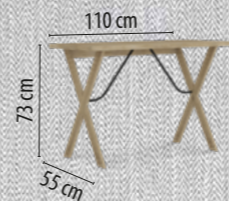

3. ΣΥΡΤΑΡΙΕΡΑ BLOCK 3 ΣΥΡΤΑΡΙΑ

ΔΙΑΣΤΑΣΕΙΣ

40 x 47 x Υ. 55 cm	24-0496	63,00 €
--------------------	---------	----------------

ΓΚΡΙ ΣΚΟΥΡΑ ΟΙΚΟΛΟΓΙΚΗ
ΜΕΛΑΜΙΝΗ 25 mm / 18 mm

WALL

ALE

	ALE ΓΡΑΦΕΙΟ • ΕΜΠΟΡΙΟ	€ 63,70
	ΔΙΑΣΤΑΣΕΙΣ: 120 x 60 x Υ. 76 cm	
ΣΚΕΛΕΤΟΣ: ΜΕΤΑΛΛΙΚΟΣ ΜΑΥΡΟΣ ΕΠΙΦΑΝΕΙΑ: ΜΑΥΡΟ ΟΑΚ HONEYCOMB 38mm		28-0143

SOPHISTIQUE

	SOPHISTIQUE ΓΡΑΦΕΙΟ 	€ 167,00
ΔΙΑΣΤΑΣΕΙΣ: 140 x 60 x Υ. 75 cm		
ΣΚΕΛΕΤΟΣ: ΜΑΥΡΗ ΜΕΛΑΜΙΝΗ ΕΠΙΦΑΝΕΙΑ: ΣΟΝΟΜΑ ΜΕΛΑΜΙΝΗ		24-0537

NORDIC

	NORDIC ΓΡΑΦΕΙΟ • ΕΜΠΟΡΙΟ ΔΙΑΣΤΑΣΕΙΣ: 120 x 60 x Υ. 75 cm	€ 73,00
	ΣΚΕΛΕΤΟΣ: ΜΕΤΑΛΛΙΚΟΣ SONOMA ΕΠΙΦΑΝΕΙΑ: ΓΥΑΛΙΝΗ 8mm	28-0160

BLACKBOARD

	BLACKBOARD ΓΡΑΦΕΙΟ • ΕΜΠΟΡΙΟ ΔΙΑΣΤΑΣΕΙΣ: 113 x 58 x Υ. 73 cm	€ 54,20
ΣΚΕΛΕΤΟΣ: ΜΕΤΑΛΛΙΚΟΣ ΜΑΥΡΟΣ ΕΠΙΦΑΝΕΙΑ: ΓΥΑΛΙΝΗ 7mm ΜΕ PATTERN	28-0161	

SITA

	SITA ΓΡΑΦΕΙΟ • ΕΜΠΟΡΙΟ	Αρχική Τιμή € 52,00	PROMO
	ΔΙΑΣΤΑΣΕΙΣ: 90 x 45 x Υ. 75 cm	€ 48,30	
ΣΚΕΛΕΤΟΣ: ΜΕΤΑΛΛΙΚΟΣ ΜΑΥΡΟΣ ΕΠΙΦΑΝΕΙΑ: SONOMA ΜΕΛΑΜΙΝΗ 15mm		28-0140	

FILE

	FILE ΓΡΑΦΕΙΟ • ΕΜΠΟΡΙΟ	€ 55,00
	ΔΙΑΣΤΑΣΕΙΣ: 110 x 50 x Υ. 75 cm	
ΣΚΕΛΕΤΟΣ: ΜΕΤΑΛΛΙΚΟΣ ΜΑΥΡΟΣ ΕΠΙΦΑΝΕΙΑ: SONOMA ΜΕΛΑΜΙΝΗ 18 mm ΠΑΝΩ ΡΑΦΙ: 40 x 36 x Υ. 29 cm ΚΑΤΩ ΡΑΦΙ: 40 x 40 x Υ. 29 cm		28-0107

	FLASH ΓΡΑΦΕΙΟ • ΕΜΠΟΡΙΟ	Αρχική Τιμή € 54,00	PROMO
	ΔΙΑΣΤΑΣΕΙΣ: 90 x 60 x Υ. 75 - 88 cm	€ 40,70	
ΣΚΕΛΕΤΟΣ: ΜΕΤΑΛΛΙΚΟΣ ΜΑΥΡΟΣ		28-0106	
ΕΠΙΦΑΝΕΙΑ: SONOMA HONEYCOMB 40 mm			