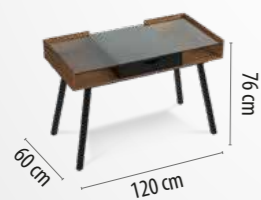

GAZZETTA

	GAZZETTA ΓΡΑΦΕΙΟ • ΕΜΠΟΡΙΟ	€ 113,90
	ΔΙΑΣΤΑΣΕΙΣ: 120 x 60 x Υ. 76 cm	
ΣΚΕΛΕΤΟΣ: ΜΑΥΡΗ & ΚΑΡΥΔΙ ΜΕΛΑΜΙΝΗ 15mm ΕΠΙΦΑΝΕΙΑ: ΓΥΑΛΙΝΗ		24-0540