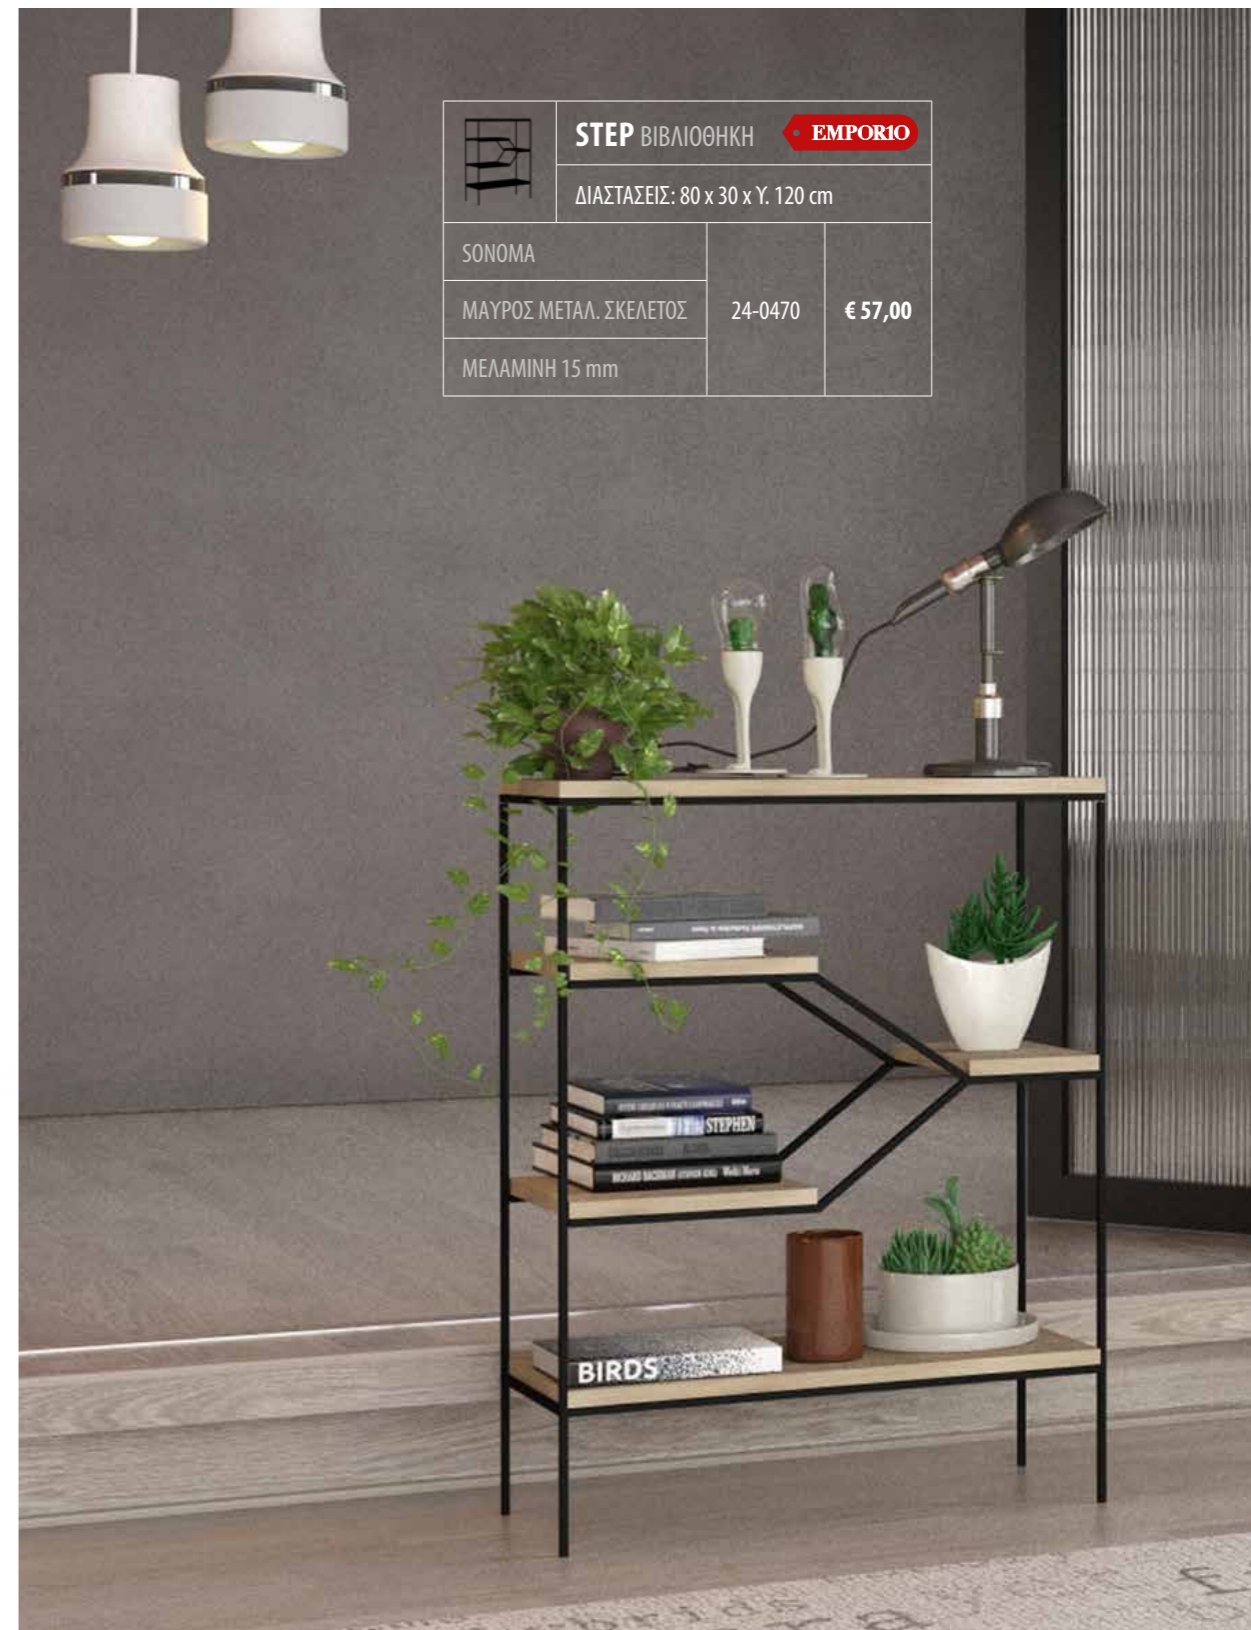

STRETTO

	WALL ΒΙΒΛΙΟΘΗΚΗ • EMPORIO
ΔΙΑΣΤΑΣΕΙΣ: 34 x 32,5 x Υ. 148 cm	
SONOMA	28-0137 € 25,90
ΜΑΥΡΟΣ ΜΕΤΑΛ. ΣΚΕΛΕΤΟΣ	
ΜΕΛΑΜΙΝΗ 15 mm	

WALL

	WALL ΒΙΒΛΙΟΘΗΚΗ • EMPORIO
ΔΙΑΣΤΑΣΕΙΣ: 60 x 32,5 x Υ. 148 cm	
SONOMA	28-0125 € 31,50
ΜΑΥΡΟΣ ΜΕΤΑΛ. ΣΚΕΛΕΤΟΣ	
ΜΕΛΑΜΙΝΗ 15 mm	