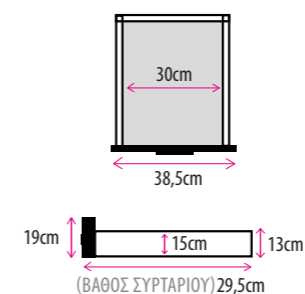

ΜΕΓΑΛΟ ΣΥΡΤΑΡΙ
 25,7cm x 21cm
 (ΒΑΘΟΣ ΣΥΡΤΑΡΙΟΥ) 38,2cm

ΜΙΚΡΟ ΣΥΡΤΑΡΙ
 13,8cm x 9cm
 (ΒΑΘΟΣ ΣΥΡΤΑΡΙΟΥ) 38,2cm

	BICOLOR ΓΡΑΦΕΙΟ • ΕΜΠΟΡΙΟ	Αρχική Τιμή € 111,00
	ΔΙΑΣΤΑΣΕΙΣ: 120 x 48 x Y. 76 cm	€ 73,30
HONEYCOMB 30 mm ΣΚΕΛΕΤΟΣ: SONOMA ΣΥΡΤΑΡΙΑ: WENGE		24-0465

PROMO

LINES ΓΡΑΦΕΙΟ

• **ΕΜΠΟΡΙΟ**

ΔΙΑΣΤΑΣΕΙΣ: 140 x 59 x Υ. 75 cm	24-0524	€ 65,00
ΔΙΑΣΤΑΣΕΙΣ: 100 x 59 x Υ. 75 cm	24-0523	€ 55,50

SONOMA HONEYCOMB 32 mm
ΜΕΤΩΠΗ ΜΕΛΑΜΙΝΗΣ 15 mm

sonoma
LINES

LINES ΣΥΡΤΑΡΙΕΡΑ (3 ΣΥΡΤ.)

• **ΕΜΠΟΡΙΟ**

€ 50,00

ΔΙΑΣΤΑΣΕΙΣ: 39 x 38 x Υ. 65,5 cm

SONOMA ΜΕΛΑΜΙΝΗ 15 mm

24-0525

LINES ΒΙΒΛΙΟΘΗΚΗ

• **ΕΜΠΟΡΙΟ**

ΔΙΑΣΤΑΣΕΙΣ: 79 x 29 x Υ. 180 cm	24-0526	€ 69,90
ΔΙΑΣΤΑΣΕΙΣ: 46 x 29 x Υ. 180 cm	24-0527	€ 54,00