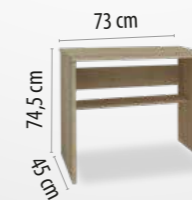

ADORNO

	ADORNO ΓΡΑΦΕΙΟ ΜΕ ΣΥΡΤΑΡΙ • ΕΜΠΟΡΙΟ
ΔΙΑΣΤΑΣΕΙΣ: 90 x 50 x Υ. 74,5 cm	
SONOMA	24-0386 € 61,50
ΟΙΚΟΛΟΓΙΚΗ ΜΕΛΑΜΙΝΗ 16mm	

	ADORNO ΓΡΑΦΕΙΟ ΥΠΟΛΟΓΙΣΤΗ • ΕΜΠΟΡΙΟ
ΔΙΑΣΤΑΣΕΙΣ: 73 x 45 x Υ. 74,5 cm	
SONOMA	24-0384 € 31,90
ΟΙΚΟΛΟΓΙΚΗ ΜΕΛΑΜΙΝΗ 16mm