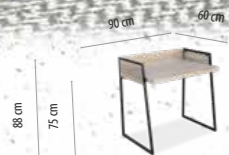

3. ΣΥΡΤΑΡΙΕΡΑ BLOCK 3 ΣΥΡΤΑΡΙΑ

ΔΙΑΣΤΑΣΕΙΣ

40 x 47 x Υ. 55 cm	24-0496	63,00 €
--------------------	---------	----------------

ΓΚΡΙ ΣΚΟΥΡΑ ΟΙΚΟΛΟΓΙΚΗ
ΜΕΛΑΜΙΝΗ 25 mm / 18 mm

WALL

ALE

	ALE ΓΡΑΦΕΙΟ • ΕΜΠΟΡΙΟ	€ 63,70
	ΔΙΑΣΤΑΣΕΙΣ: 120 x 60 x Υ. 76 cm	
ΣΚΕΛΕΤΟΣ: ΜΕΤΑΛΛΙΚΟΣ ΜΑΥΡΟΣ ΕΠΙΦΑΝΕΙΑ: ΜΑΥΡΟ ΟΑΚ HONEYCOMB 38mm		28-0143

SOPHISTIQUE

	SOPHISTIQUE ΓΡΑΦΕΙΟ 	€ 167,00
ΔΙΑΣΤΑΣΕΙΣ: 140 x 60 x Υ. 75 cm		
ΣΚΕΛΕΤΟΣ: ΜΑΥΡΗ ΜΕΛΑΜΙΝΗ ΕΠΙΦΑΝΕΙΑ: ΣΟΝΟΜΑ ΜΕΛΑΜΙΝΗ		24-0537

NORDIC

	NORDIC ΓΡΑΦΕΙΟ • ΕΜΠΟΡΙΟ ΔΙΑΣΤΑΣΕΙΣ: 120 x 60 x Υ. 75 cm	€ 73,00
	ΣΚΕΛΕΤΟΣ: ΜΕΤΑΛΛΙΚΟΣ SONOMA ΕΠΙΦΑΝΕΙΑ: ΓΥΑΛΙΝΗ 8mm	28-0160

BLACKBOARD

	BLACKBOARD ΓΡΑΦΕΙΟ • ΕΜΠΟΡΙΟ ΔΙΑΣΤΑΣΕΙΣ: 113 x 58 x Υ. 73 cm	€ 54,20
ΣΚΕΛΕΤΟΣ: ΜΕΤΑΛΛΙΚΟΣ ΜΑΥΡΟΣ ΕΠΙΦΑΝΕΙΑ: ΓΥΑΛΙΝΗ 7mm ΜΕ PATTERN	28-0161	

SITA

	SITA ΓΡΑΦΕΙΟ • ΕΜΠΟΡΙΟ	Αρχική Τιμή € 52,00	PROMO
	ΔΙΑΣΤΑΣΕΙΣ: 90 x 45 x Υ. 75 cm	€ 48,30	
ΣΚΕΛΕΤΟΣ: ΜΕΤΑΛΛΙΚΟΣ ΜΑΥΡΟΣ ΕΠΙΦΑΝΕΙΑ: SONOMA ΜΕΛΑΜΙΝΗ 15mm		28-0140	

FILE

	FILE ΓΡΑΦΕΙΟ • ΕΜΠΟΡΙΟ	€ 55,00
	ΔΙΑΣΤΑΣΕΙΣ: 110 x 50 x Υ. 75 cm	
ΣΚΕΛΕΤΟΣ: ΜΕΤΑΛΛΙΚΟΣ ΜΑΥΡΟΣ ΕΠΙΦΑΝΕΙΑ: SONOMA ΜΕΛΑΜΙΝΗ 18 mm ΠΑΝΩ ΡΑΦΙ: 40 x 36 x Υ. 29 cm ΚΑΤΩ ΡΑΦΙ: 40 x 40 x Υ. 29 cm		28-0107

	FLASH ΓΡΑΦΕΙΟ • ΕΜΠΟΡΙΟ	Αρχική Τιμή € 54,00	PROMO
	ΔΙΑΣΤΑΣΕΙΣ: 90 x 60 x Υ. 75 - 88 cm	€ 40,70	
ΣΚΕΛΕΤΟΣ: ΜΕΤΑΛΛΙΚΟΣ ΜΑΥΡΟΣ		28-0106	
ΕΠΙΦΑΝΕΙΑ: SONOMA HONEYCOMB 40 mm			