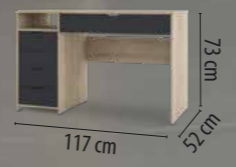

MEGHAN

	MEGHAN ΓΡΑΦΕΙΟ 	€ 120,00
	ΔΙΑΣΤΑΣΕΙΣ: 120 x 60 x Υ. 76,5 cm	
ΦΥΣΙΚΟ HONEYCOMB 35mm ΣΚΕΛΕΤΟΣ ΜΑΥΡΟΣ		24-0512

	CALIPER ΓΡΑΦΕΙΟ 	€ 99,90
	ΔΙΑΣΤΑΣΕΙΣ: 120 x 59 x Υ. 85 cm	
SONOMA ΜΑΥΡΗ ΜΕΛΑΜΙΝΗ 15mm		28-0129

CALIPER

	SMILE ΓΡΑΦΕΙΟ • EMPORIO	€ 110,90
	ΔΙΑΣΤΑΣΕΙΣ: 117 x 52 x Υ. 73 cm	
SONOMA ΟΙΚΟΛΟΓΙΚΗ ΜΕΛΑΜΙΝΗ 16mm		24-0410

	SMILE ΓΡΑΦΕΙΟ • EMPORIO	€ 110,90
	ΔΙΑΣΤΑΣΕΙΣ: 117 x 52 x Υ. 73 cm	
SONOMA - ΑΝΘΡΑΚΙ ΟΙΚΟΛΟΓΙΚΗ ΜΕΛΑΜΙΝΗ 16mm		24-0411