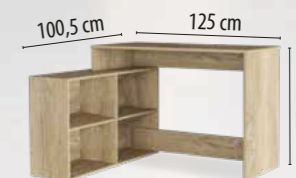

TWINGO

14 cm
10 cm
13 cm
(ΒΑΘΟΣ ΣΥΡΤΑΡΙΟΥ) 50 cm

	TWINGO ΓΡΑΦΕΙΟ ΜΕ ΒΙΒΛΙΟΘΗΚΗ • ΕΜΠΟΡΙΟ	€ 128,50
	ΣΥΝΟΛΙΚΟ ΠΛΑΤΟΣ: 160 cm	
	ΒΙΒΛΙΟΘΗΚΗ: 60 x 30 x Υ. 145 cm	
	ΓΡΑΦΕΙΟ: 120 x 60 x Υ. 75 cm	
SONOMA - ΓΚΡΙ ΣΚΟΥΡΟ ΟΙΚΟΛΟΓΙΚΗ ΜΕΛΑΜΙΝΗ 16mm		24-0471

	BOOK CORNER ΓΡΑΦΕΙΟ • ΕΜΠΟΡΙΟ	€ 75,50
	ΔΙΑΣΤΑΣΕΙΣ: 125 x 100,5 x Υ. 77 cm	
SONOMA ΟΙΚΟΛΟΓΙΚΗ ΜΕΛΑΜΙΝΗ 16mm		24-0441