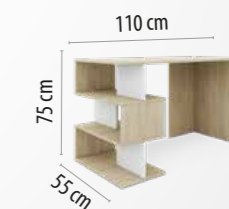

TREBLE ΓΡΑΦΕΙΟ • EMPORIO	€ 116,50
	ΔΙΑΣΤΑΣΕΙΣ: 115 x 56 x Y. 73 cm	
SONOMA ΜΕΛΑΜΙΝΗ 16mm		24-0473

	ZIG ZAG ΓΡΑΦΕΙΟ • EMPORIO	€ 72,90
	ΔΙΑΣΤΑΣΕΙΣ: 110 x 55 x Y. 75 cm	
SONOMA ΛΕΥΚΗ ΜΕΛΑΜΙΝΗ 16mm		24-0498