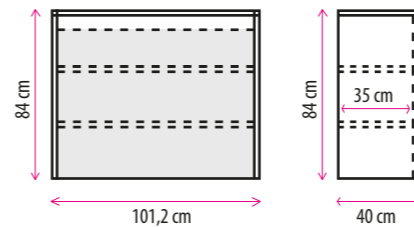

LOOK

	LOOK ΒΙΒΛΙΟΘΗΚΗ 
ΔΙΑΣΤΑΣΕΙΣ: 140 x 40,4 x Υ. 201,5 cm	
SONOMA	28-0134 € 160,00
ΜΑΥΡΟΣ ΜΕΤΑΛ. ΣΚΕΛΕΤΟΣ	
ΜΕΛΑΜΙΝΗ 15 mm	

OVAL

	OVAL ΒΙΒΛΙΟΘΗΚΗ 
ΔΙΑΣΤΑΣΕΙΣ: 100 x 30 x Υ. 169,5 cm	
MAYPO SONOMA ΜΕΛΑΜΙΝΗ 15mm	28-0170 € 103,50

	OVAL ΒΙΒΛΙΟΘΗΚΗ 
ΔΙΑΣΤΑΣΕΙΣ: 80 x 30 x Υ. 118 cm	
MAYPO SONOMA ΜΕΛΑΜΙΝΗ 15mm	28-0169 € 69,90

GAZZETTA

	GAZZETTA ΒΙΒΛΙΟΘΗΚΗ 
ΔΙΑΣΤΑΣΕΙΣ: 120 x 30 x Υ. 120 cm	
ΚΑΡΥΔΙ - ΜΑΥΡΟ ΜΕΛΑΜΙΝΗ 15mm	28-0158 € 85,00

	GOLDFISH 1 ΠΟΡΤΑ	
ΔΙΑΣΤΑΣΕΙΣ: 60 x 38 x Υ. 175 cm		
BLACK OAK GOLDFISH PATTERN ΜΕΛΑΜΙΝΗ 16mm	10-0025	€ 149,00

GOLDFISH

	GOLDFISH 2 ΠΟΡΤΕΣ	
ΔΙΑΣΤΑΣΕΙΣ: 101,2 x 40 x Υ. 84 cm		
BLACK OAK GOLDFISH PATTERN ΜΕΛΑΜΙΝΗ 16mm	05-0455	€ 119,00

	JUNGLE 1 ΠΟΡΤΑ	
ΔΙΑΣΤΑΣΕΙΣ: 60 x 38 x Υ. 175 cm		
SONOMA ΣΚΟΥΡΑ JUNGLE PATTERN ΜΕΛΑΜΙΝΗ 16mm	10-0024	€ 149,00

JUNGLE

	JUNGLE 2 ΠΟΡΤΕΣ	
ΔΙΑΣΤΑΣΕΙΣ: 101,2 x 40 x Υ. 84 cm		
SONOMA ΣΚΟΥΡΑ JUNGLE PATTERN ΜΕΛΑΜΙΝΗ 16mm	05-0449	€ 119,00