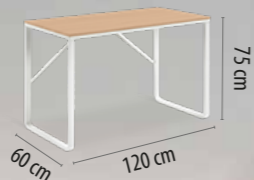

SECRETER ΓΡΑΦΕΙΟ **• ΕΜΠΟΡΙΟ**

ΔΙΑΣΤΑΣΕΙΣ: 100 x 60 x Υ. 75 - 88 cm

Αρχική Τιμή
~~€ 54,00~~
€ 44,30

PROMO

ΣΚΕΛΕΤΟΣ: ΜΕΤΑΛΛΙΚΟΣ ΜΑΥΡΟΣ
ΕΠΙΦΑΝΕΙΑ: SONOMA ΜΕΛΑΜΙΝΗ 15 mm
ΡΑΦΙ: ΛΕΥΚΗ ΜΕΛΑΜΙΝΗ 15 mm

28-0105

FORMA ΓΡΑΦΕΙΟ • ΕΜΠΟΡΙΟ	
ΔΙΑΣΤΑΣΕΙΣ: 120 x 60 x Υ. 75 cm	
ΣΚΕΛΕΤΟΣ: ΜΕΤΑΛΛΙΚΟΣ ΛΕΥΚΟΣ ΕΠΙΦΑΝΕΙΑ: ΣΟΝΟΜΑ ΜΕΛΑΜΙΝΗ 15 mm	
28-0085	€ 54,50