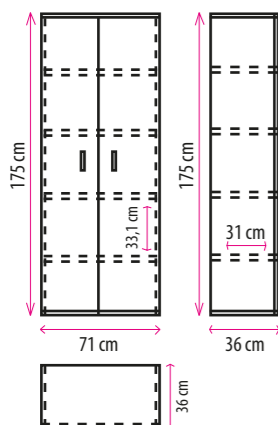

SCALA

	SCALA ΒΙΒΛΙΟΘΗΚΗ Ah
ΔΙΑΣΤΑΣΕΙΣ: 138 x 30 x Υ. 151 cm	
SONOMA HONEYCOMB 32 mm	24-0474 € 89,00

LEVEL

INSIDE

	LEVEL ΒΙΒΛΙΟΘΗΚΗ 
ΔΙΑΣΤΑΣΕΙΣ: 96 x 25 x Υ. 186 cm	
BLACK OAK ΟΙΚΟΛΟΓΙΚΗ ΜΕΛΑΜΙΝΗ 16mm	24-0510 € 100,50

	INSIDE ΒΙΒΛΙΟΘΗΚΗ 
ΔΙΑΣΤΑΣΕΙΣ: 96 x 25 x Υ. 186 cm	
SONOMA ΟΙΚΟΛΟΓΙΚΗ ΜΕΛΑΜΙΝΗ 16mm	24-0419 € 100,50

BEAT

	BEAT ΒΙΒΛΙΟΘΗΚΗ 	
	ΔΙΑΣΤΑΣΕΙΣ: 80 x 30 x Υ. 180 cm	
SONOMA ΟΙΚΟΛΟΓΙΚΗ ΜΕΛΑΜΙΝΗ 16mm	24-0322	€ 97,00

NOIR

	NOIR ΒΙΒΛΙΟΘΗΚΗ 	
	ΔΙΑΣΤΑΣΕΙΣ: 80 x 30 x Υ. 180 cm	
BLACK OAK ΟΙΚΟΛΟΓΙΚΗ ΜΕΛΑΜΙΝΗ 16mm	24-0511	€ 112,50

STORAGE

	STORAGE 2 ΠΟΡΤΕΣ • EMPORIO
ΔΙΑΣΤΑΣΕΙΣ: 71 x 36 x Υ. 175 cm	
SONOMA ΟΙΚΟΛΟΓΙΚΗ ΜΕΛΑΜΙΝΗ 16mm	06-0008 € 97,50