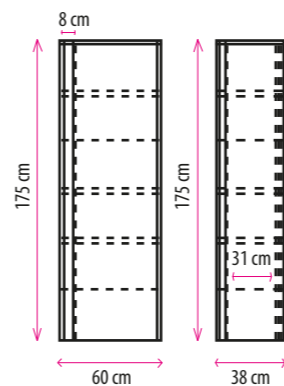

	OVAL ΒΙΒΛΙΟΘΗΚΗ 
ΔΙΑΣΤΑΣΕΙΣ: 80 x 30 x Υ. 118 cm	
MAYPO SONOMA ΜΕΛΑΜΙΝΗ 15mm	28-0169 € 69,90

GAZZETTA

	GAZZETTA ΒΙΒΛΙΟΘΗΚΗ 
ΔΙΑΣΤΑΣΕΙΣ: 120 x 30 x Υ. 120 cm	
ΚΑΡΥΔΙ - ΜΑΥΡΟ ΜΕΛΑΜΙΝΗ 15mm	28-0158 € 85,00

	GOLDFISH 1 ΠΟΡΤΑ	
ΔΙΑΣΤΑΣΕΙΣ: 60 x 38 x Υ. 175 cm		
BLACK OAK GOLDFISH PATTERN ΜΕΛΑΜΙΝΗ 16mm	10-0025	€ 149,00

GOLDFISH

	GOLDFISH 2 ΠΟΡΤΕΣ	
ΔΙΑΣΤΑΣΕΙΣ: 101,2 x 40 x Υ. 84 cm		
BLACK OAK GOLDFISH PATTERN ΜΕΛΑΜΙΝΗ 16mm	05-0455	€ 119,00

	JUNGLE 1 ΠΟΡΤΑ	
ΔΙΑΣΤΑΣΕΙΣ: 60 x 38 x Υ. 175 cm		
SONOMA ΣΚΟΥΡΑ JUNGLE PATTERN ΜΕΛΑΜΙΝΗ 16mm	10-0024	€ 149,00

JUNGLE

	JUNGLE 2 ΠΟΡΤΕΣ	
ΔΙΑΣΤΑΣΕΙΣ: 101,2 x 40 x Υ. 84 cm		
SONOMA ΣΚΟΥΡΑ JUNGLE PATTERN ΜΕΛΑΜΙΝΗ 16mm	05-0449	€ 119,00