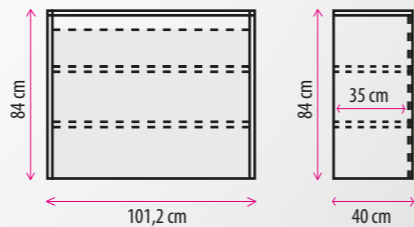

STRETTO

	WALL ΒΙΒΛΙΟΘΗΚΗ • EMPORIO
ΔΙΑΣΤΑΣΕΙΣ: 34 x 32,5 x Υ. 148 cm	
SONOMA	28-0137 € 25,90
ΜΑΥΡΟΣ ΜΕΤΑΛ. ΣΚΕΛΕΤΟΣ	
ΜΕΛΑΜΙΝΗ 15 mm	

WALL

	WALL ΒΙΒΛΙΟΘΗΚΗ • EMPORIO
ΔΙΑΣΤΑΣΕΙΣ: 60 x 32,5 x Υ. 148 cm	
SONOMA	28-0125 € 31,50
ΜΑΥΡΟΣ ΜΕΤΑΛ. ΣΚΕΛΕΤΟΣ	
ΜΕΛΑΜΙΝΗ 15 mm	

LOOK

	LOOK ΒΙΒΛΙΟΘΗΚΗ 
ΔΙΑΣΤΑΣΕΙΣ: 140 x 40,4 x Υ. 201,5 cm	
SONOMA	28-0134 € 160,00
ΜΑΥΡΟΣ ΜΕΤΑΛ. ΣΚΕΛΕΤΟΣ	
ΜΕΛΑΜΙΝΗ 15 mm	

OVAL

	OVAL ΒΙΒΛΙΟΘΗΚΗ 
ΔΙΑΣΤΑΣΕΙΣ: 100 x 30 x Υ. 169,5 cm	
MAYPO SONOMA ΜΕΛΑΜΙΝΗ 15mm	28-0170 € 103,50

	OVAL ΒΙΒΛΙΟΘΗΚΗ 
ΔΙΑΣΤΑΣΕΙΣ: 80 x 30 x Υ. 118 cm	
MAYPO SONOMA ΜΕΛΑΜΙΝΗ 15mm	28-0169 € 69,90

GAZZETTA

	GAZZETTA ΒΙΒΛΙΟΘΗΚΗ 
ΔΙΑΣΤΑΣΕΙΣ: 120 x 30 x Υ. 120 cm	
ΚΑΡΥΔΙ - ΜΑΥΡΟ ΜΕΛΑΜΙΝΗ 15mm	28-0158 € 85,00

	GOLDFISH 1 ΠΟΡΤΑ	
ΔΙΑΣΤΑΣΕΙΣ: 60 x 38 x Υ. 175 cm		
BLACK OAK GOLDFISH PATTERN ΜΕΛΑΜΙΝΗ 16mm	10-0025	€ 149,00

GOLDFISH

	GOLDFISH 2 ΠΟΡΤΕΣ	
ΔΙΑΣΤΑΣΕΙΣ: 101,2 x 40 x Υ. 84 cm		
BLACK OAK GOLDFISH PATTERN ΜΕΛΑΜΙΝΗ 16mm	05-0455	€ 119,00