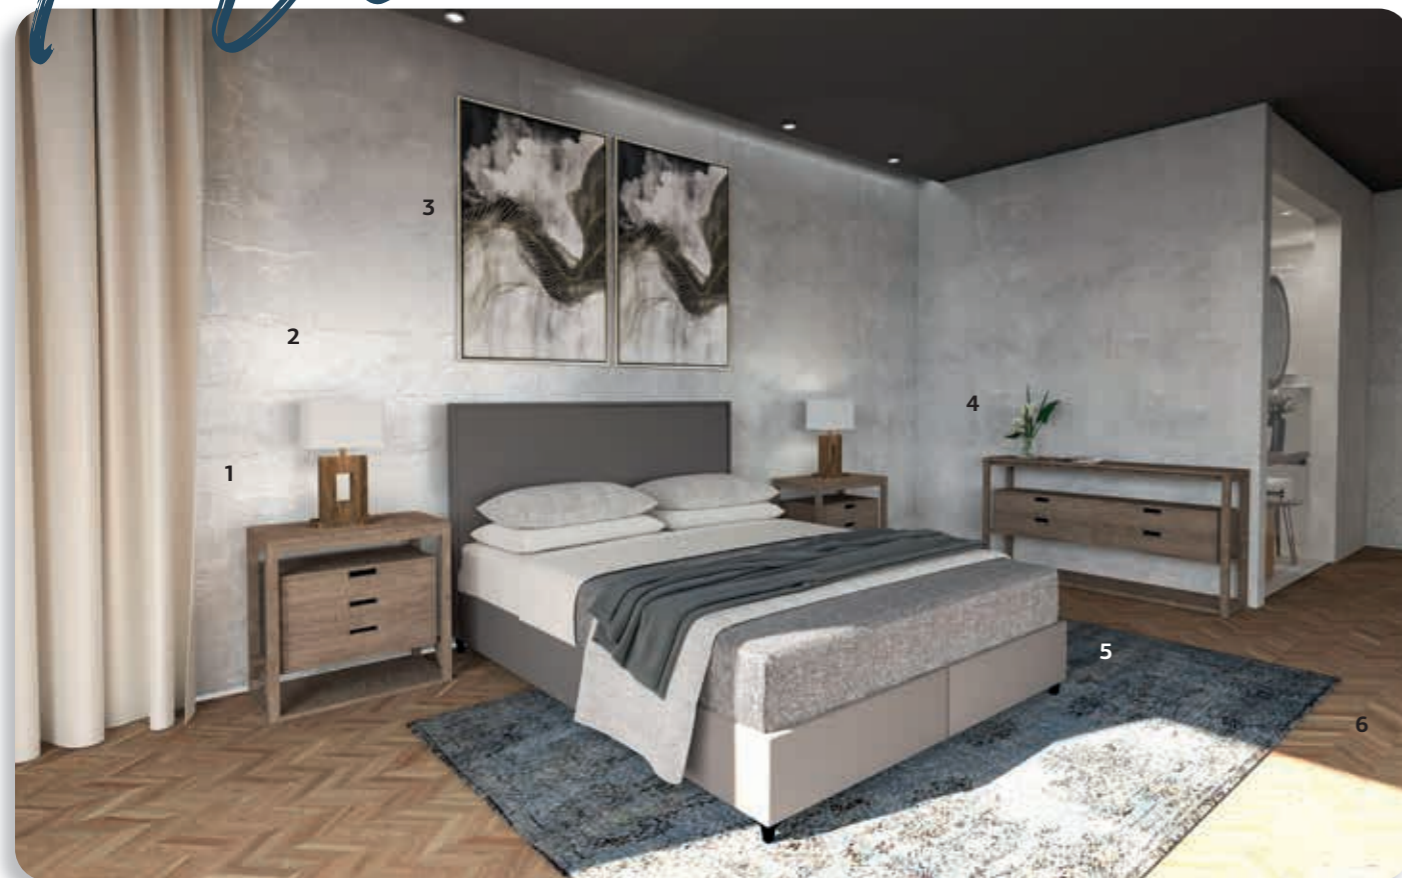

Frame

1. 09-1016 **Carlton** κομοδίνο μασίφ ξύλο mango (65 x 38 x Y. 65 cm) €225,00
2. 014617 **Rub** επιτραπέζιο ξύλινο φωτιστικό (35 x 17,5 x Y. 53 cm) 3. 016917 **Storm** πίνακας με χρυσή κορνίζα (80 x 120 cm) €92,50 4. 05-0326 **Carlton** κονσόλα μασίφ ξύλο mango (140 x 33 x Y. 76 cm) €380,00 5. 09-0973 **Frame** κρεβάτι με αποθηκευτικό χώρο (208 x 160 x Y. 120 cm) €499,00 6. 92-0245 **Damascus** χαλί (200 x 300 cm) €179,00