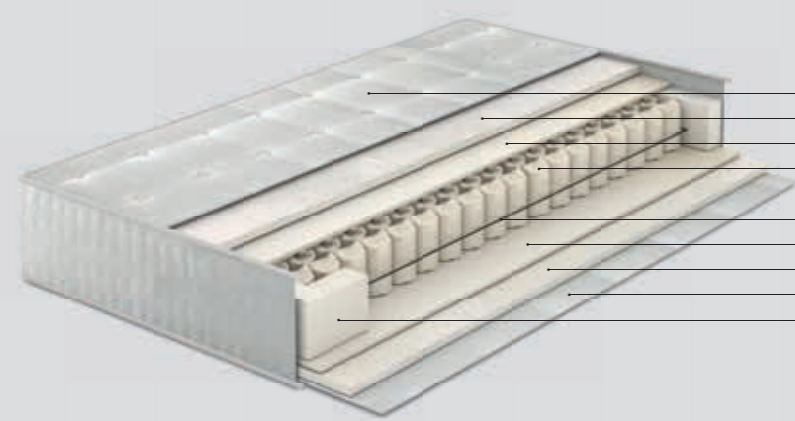

## DETAILS & SPECIFICATIONS

90 x 200 cm	€ 360,00
120 x 200 cm	€ 435,00
150 x 200 cm	€ 535,00
160 x 200 cm	€ 569,00

Ορθοπεδικό στρώμα με ανεξάρτητα ελατήρια POCKET, τοποθετημένα σε υφασμάτινες θήκες, πλήθος ελατηρίων 500 POCKET/m<sup>2</sup> και 5 ζώνες στήριξης • Το κάθε ελατήριο λειτουργεί ξεχωριστά, προσφέροντας έτσι τη μεγαλύτερη ανατομική συμπεριφορά του στρώματος διατηρώντας τη σπονδυλική στήλη στη φυσική της θέση • Πολυεπίπεδες στρώσεις από αφρώδη υλικά υψηλής επαναφοράς και στις δύο πλευρές του στρώματος που χαρίζουν τις ιδανικές συνθήκες για ένα ξεκούραστο και αναζωογονητικό ύπνο • Προσφέρει extra άνεση διαθέτοντας δύο πλευρές στήριξης (σκληρή - μαλακή) • Περιμετρική λάμα στήριξης ανεξάρτητων ελατηρίων • Υψηλής πυκνότητας αφρός περιμετρικά του στρώματος εξασφαλίζει στήριξη και ευστάθεια • Διαθέτει 4 βαλβίδες εξαερισμού, για σωστή κυκλοφορία του αέρα εσωτερικά του στρώματος • Όλα τα υλικά είναι αντιαλλεργικά & υποαλλεργικά • Χειρολαβές για την εύκολη περιστροφή του στρώματος ανά τακτά χρονικά διαστήματα • Εγγύηση 10 ετών για τα ελατήρια και 2 έτη για τα αφρώδη υλικά • Ύψος στρώματος: 34 cm με απόκλιση +/- 1 cm