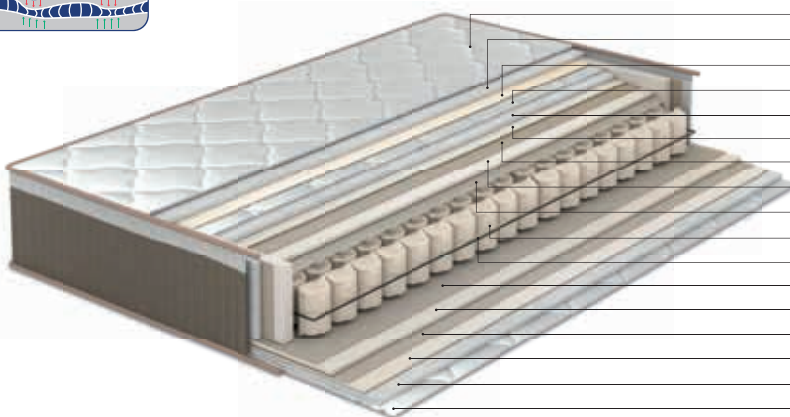

**ONIRAMA  
ΚΡΕΒΑΤΙ ΜΕ  
ΑΠΟΘΗΚΕΥΤΙΚΟ  
ΧΩΡΟ & ΣΤΡΩΜΑ**

από 1.130,00

**€790,00**

M A T T R E S S E S **ONIRAMA** C O L L E C T I O N

WASHABLE  
PAD

ZIP  
FASTENER

SUPPORT  
FOAM

POCKET  
SPRING

διαστάσεις: 160 x 200 cm

Ορθοπεδικό στρώμα με ανεξάρτητα ελατήρια POCKET, τοποθετημένα σε υφασμάτινες θήκες, πλήθος ελατηρίων 280 POCKET/m<sup>2</sup> • Το κάθε ελατήριο λειτουργεί ξεχωριστά, προσφέροντας έτσι τη μεγαλύτερη ανατομική συμπεριφορά του στρώματος διατηρώντας τη σπονδυλική στήλη στη φυσική της θέση • Πολυεπίπεδες στρώσεις από αφρώδη υλικά υψηλής επαναφοράς και στις δύο πλευρές του στρώματος που χαρίζουν τις ιδανικές συνθήκες για ένα ξεκούραστο και αναζωογονητικό ύπνο • Αφαιρούμενο και πλενόμενο ανώστρωμα με φερμουάρ • Περιμετρική λάμα στήριξης ανεξάρτητων Ελατηρίων • Υψηλής πυκνότητας αφρός περιμετρικά του στρώματος εξασφαλίζει στήριξη και ευστάθεια • Όλα τα υλικά είναι αντιαλλεργικά & υποαλλεργικά • Χειρολαβές για την εύκολη περιστροφή του στρώματος ανά τακτά χρονικά διαστήματα • Εγγύηση 10 ετών για τα ελατήρια και 2 έτη για τα αφρώδη υλικά • Ύψος στρώματος: 30 cm με απόκλιση +/- 1 cm