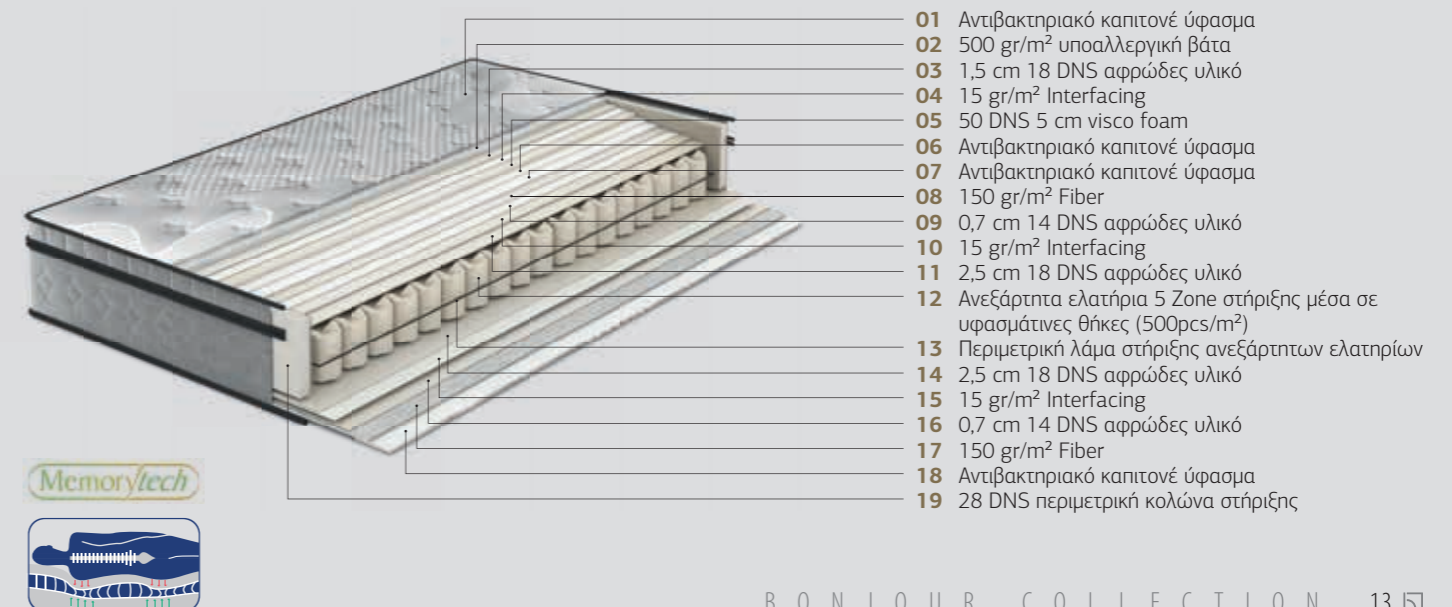

## DETAILS & SPECIFICATIONS

90 x 200 cm	€ 380,00
120 x 200 cm	€ 460,00
150 x 200 cm	€ 565,00
160 x 200 cm	€ 599,00

Ορθοπεδικό στρώμα με ανεξάρτητα ελατήρια POCKET, τοποθετημένα σε υφασμάτινες θήκες, πλήθος ελατηρίων 500 POCKET/m<sup>2</sup> και 5 ζώνες στήριξης • Το κάθε ελατήριο λειτουργεί ξεχωριστά, προσφέροντας έτσι τη μεγαλύτερη ανατομική συμπεριφορά του στρώματος διατηρώντας τη σπονδυλική στήλη στη φυσική της θέση • Πολυεπίπεδες στρώσεις από αφρώδη υλικά υψηλής επαναφοράς και στις δύο πλευρές του στρώματος που χαρίζουν τις ιδανικές συνθήκες για ένα ξεκούραστο και αναζωογονητικό ύπνο • Ανώστρωμα πάχους 5 cm visco foam αφαιρούμενο με φερμουάρ που προσαρμόζεται και στις δύο πλευρές του στρώματος • Περιμετρική λάμα στήριξης ανεξάρτητων ελατηρίων • Υψηλής πυκνότητας αφρός περιμετρικά του στρώματος εξασφαλίζει στήριξη και ευστάθεια • Διαθέτει 8 βαλβίδες εξαερισμού, για σωστή κυκλοφορία του αέρα εσωτερικά του στρώματος • Όλα τα υλικά είναι αντιαλλεργικά & υποαλλεργικά • Χειρολαβές για την εύκολη περιστροφή του στρώματος ανά τακτά χρονικά διαστήματα. Εγγύηση 10 ετών για τα ελατήρια και 2 έτη για τα αφρώδη υλικά • Ύψος στρώματος: 34(29+5) cm με απόκλιση +/- 1 cm