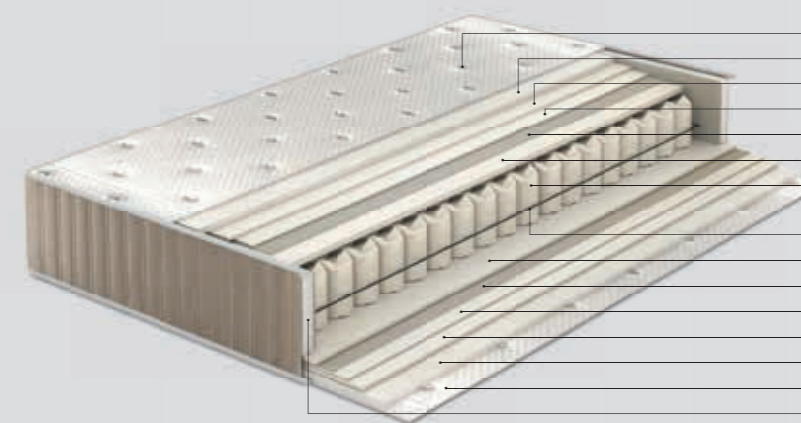

DETAILS & SPECIFICATIONS

1. 01 Αντιβακτηριακό καπιτονέ ύφασμα
2. 02 150 gr/m² υποαλλεργική βάτα
3. 03 1,5 cm 18 DNS αφρώδες υλικό
4. 04 0,7 cm 14 DNS αφρώδες υλικό
5. 05 15 gr/m² Interfacing
6. 06 5 cm 22 DNS αφρώδες υλικό
7. 07 Ανεξάρτητα ελατήρια 5 Zone στήριξης μέσα σε υφασμάτινες θήκες (320pcs/m²)
8. 08 Περιμετρική λάμα στήριξης ανεξάρτητων ελατηρίων
9. 09 2,5 cm 22 DNS αφρώδες υλικό
10. 10 15 gr/m² Interfacing
11. 11 0,7 cm 14 DNS αφρώδες υλικό
12. 12 1,5 cm 18 DNS αφρώδες υλικό
13. 13 150gr/m² υποαλλεργική βάτα
14. 14 Αντιβακτηριακό καπιτονέ ύφασμα
15. 15 28 DNS περιμετρική κολώνα στήριξης