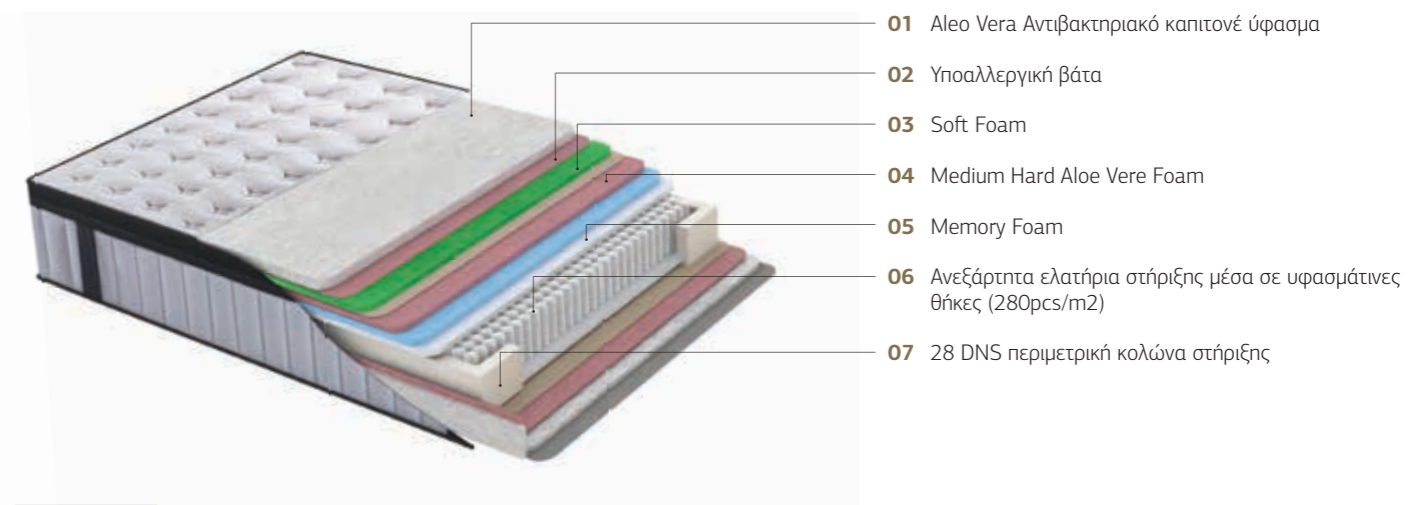

more  
INSPIRATION

MATTRESSES **ALOÉ** COLLECTION

DETAILS & SPECIFICATIONS

90 x 200 cm	€ 330,00
120 x 200 cm	€ 380,00
150 x 200 cm	€ 430,00
160 x 200 cm	€ 470,00

Ορθοπεδικό στρώμα με ανεξάρτητα ελατήρια POCKET, τοποθετημένα σε υφασμάτινες θήκες, πλήθος ελατηρίων 280 POCKET/m<sup>2</sup> ● Το κάθε ελατήριο λειτουργεί ξεχωριστά, προσφέροντας έτσι τη μεγαλύτερη ανατομική συμπεριφορά του στρώματος διατηρώντας τη σπονδυλική στήλη στη φυσική της θέση ● Πολυεπίπεδες στρώσεις από αφρώδη υλικά υψηλής επαναφοράς και στις δύο πλευρές του στρώματος που χαρίζουν τις ιδανικές συνθήκες για ένα ξεκούραστο και αναζωογονητικό ύπνο ● Ανώστρωμα από Aloe Vera foam ● Περιμετρική λάμα στήριξης ανεξάρτητων ελατηρίων ● Υψηλής πυκνότητας αφρός περιμετρικά του στρώματος εξασφαλίζει στήριξη και ευστάθεια ● Όλα τα υλικά είναι αντιαλλεργικά & υποαλλεργικά ● Χειρολαβές για την εύκολη περιστροφή του στρώματος ανά τακτά χρονικά διαστήματα. Εγγύηση 10 ετών για τα ελατήρια και 2 έτη για τα αφρώδη υλικά ● Ύψος στρώματος: cm με απόκλιση +/- 1 cm