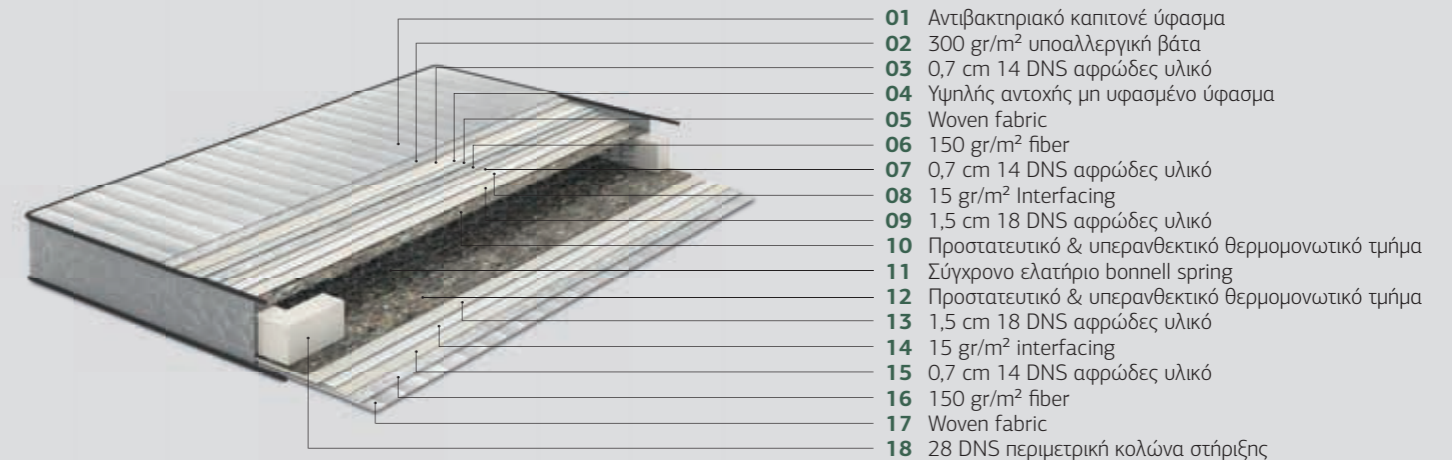

DETAILS & SPECIFICATIONS

1. 01 Αντιβακτηριακό καπιτονέ ύφασμα
2. 02 300 gr/m² υποαλλεργική βάτα
3. 03 0,7 cm 14 DNS αφρώδες υλικό
4. 04 Υψηλής αντοχής μη υφασμένο ύφασμα
5. 05 Woven fabric
6. 06 150 gr/m² fiber
7. 07 0,7 cm 14 DNS αφρώδες υλικό
8. 08 15 gr/m² Interfacing
9. 09 1,5 cm 18 DNS αφρώδες υλικό
10. 10 Προστατευτικό & υπερανθεκτικό θερμομονωτικό τμήμα
11. 11 Σύγχρονο ελατήριο bonnell spring
12. 12 Προστατευτικό & υπερανθεκτικό θερμομονωτικό τμήμα
13. 13 1,5 cm 18 DNS αφρώδες υλικό
14. 14 15 gr/m² interfacing
15. 15 0,7 cm 14 DNS αφρώδες υλικό
16. 16 150 gr/m² fiber
17. 17 Woven fabric
18. 18 28 DNS περιμετρική κολώνα στήριξης