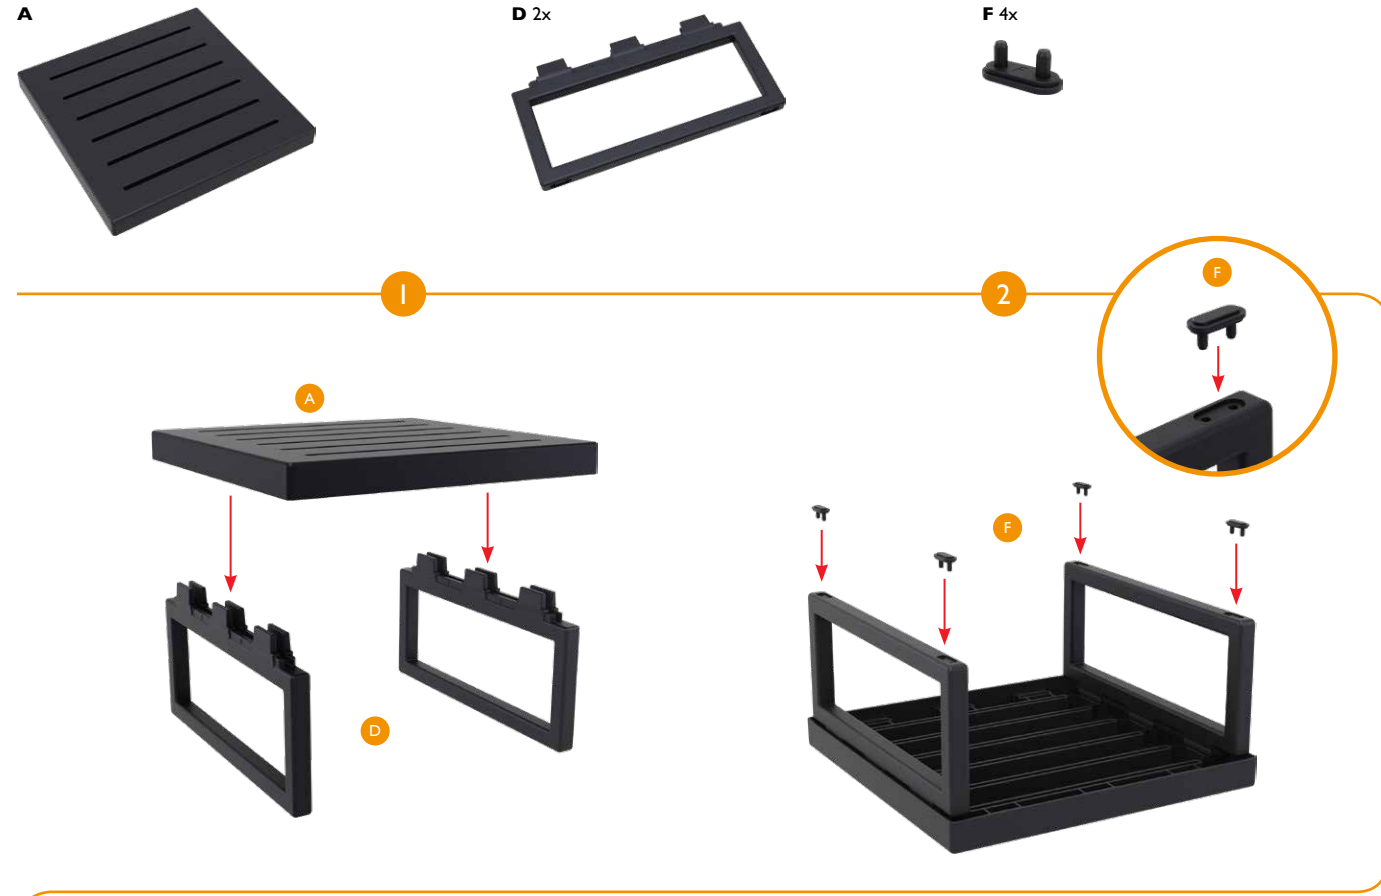

Mykonos Lounge Table