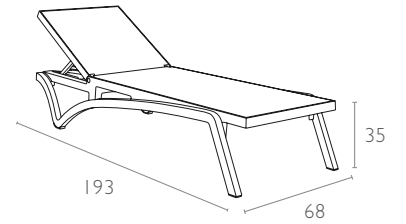

Ölçüler cm'dir.
All dimensions are in cm.

Ambalaj ölçüleri ve hacim / Package dimensions in cm and volume

m³	Yükseklik Height	En Width	Derinlik Depth
3,449	254	70	194

Lojistik bilgileri / Logistics information

20 DC Cntr	40 HC Cntr	82 Cbm Truck
144	324	420

Serge Ferrari

CATAS Testato - Tested